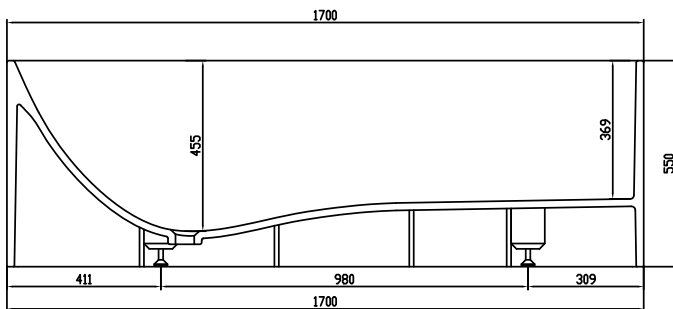

Lövestad 170 badekar

SKU: 40030006

Farve:	Mat hvid
Liter:	310 overløb
Størrelse H/L/D:	55cm / 170cm / 72cm
Vægt:	150kg netto

Lövestad 170 badekar Detaljer:

Fritstående badekar designet med bund udformet som chaiselong for maksimal siddekomfort. Badekarret i massiv Acovi® komposit med mat overflade.

Vær opmærksom på at der kan være en tolerance på ± 5 mm da alle produkter er håndslæbet.

Vandlåsen har et afløb på 3,8cm.