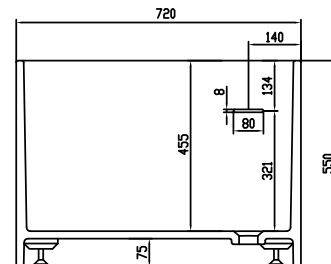

Lövestad 170 badekar

SKU: 40030006

Farve:	Mat hvid
Liter:	310 overløb
Størrelse H/L/D:	55cm / 170cm / 72cm
Vægt:	150kg netto

Lövestad 170 badekar Detaljer:

Fritstående badekar designet med bund udformet som chaiselong for maksimal siddekomfort. Badekarret i massiv Acovi® komposit med mat overflade.

Vær opmærksom på at der kan være en tolerance på ± 5 mm da alle produkter er håndslæbet.

Vandlåsen har et afløb på 3,8cm.