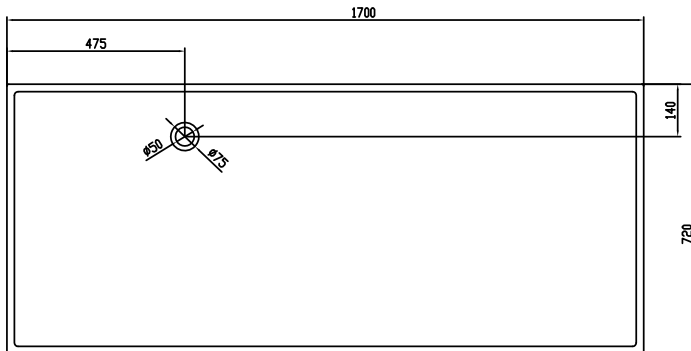

Lövestad 170 badekar

SKU: 40030006

Farve:	Mat hvid
Liter:	310 overløb
Størrelse H/L/D:	55cm / 170cm / 72cm
Vægt:	150kg netto

Lövestad 170 badekar Detaljer:

Fritstående badekar designet med bund udformet som chaiselong for maksimal siddekomfort. Badekarret i massiv Acovi® komposit med mat overflade.

Vær opmærksom på at der kan være en tolerance på ± 5 mm da alle produkter er håndslæbet.

Vandlåsen har et afløb på 3,8cm.