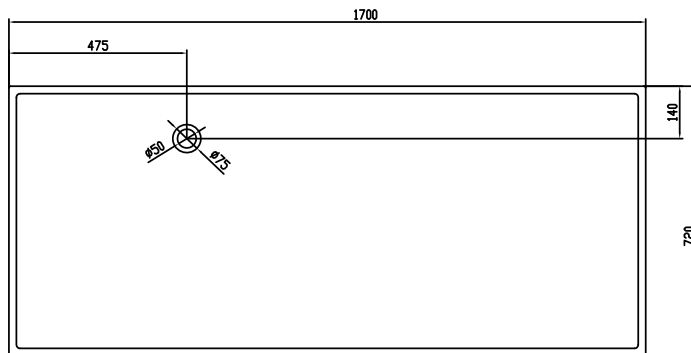

Lövestad 170 Badewanne

SKU: 40030006

Farbe:	Matt weiß
Liter:	310 Überlauf
Größe:	55cm / 170cm / 72cm
Gewicht:	150kg (Produkt)

Lövestad 170 Badewanne Details:

Freistehende Badewanne mit Boden als Chaiselongue für maximalen Sitzkomfort. Die Badewanne besteht aus massivem Acovi®-Verbundwerkstoff mit matter Oberfläche. Die Badewanne ist mit einem Überlauf ausgestattet.

Bitte beachten Sie, dass es zu einer Toleranz von ± 5 mm kommen kann, da alle Produkte von Hand bearbeitet werden.