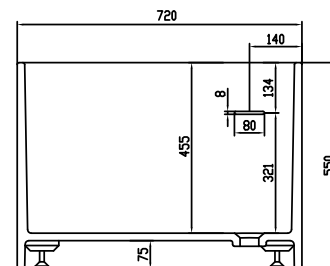

Lövestad 170 Badewanne

SKU: 40030006

Farbe:	Matt weiß
Liter:	310 Überlauf
Größe:	55cm / 170cm / 72cm
Gewicht:	150kg (Produkt)

Lövestad 170 Badewanne Details:

Freistehende Badewanne mit Boden als Chaiselongue für maximalen Sitzkomfort. Die Badewanne besteht aus massivem Acovi®-Verbundwerkstoff mit matter Oberfläche. Die Badewanne ist mit einem Überlauf ausgestattet.

Bitte beachten Sie, dass es zu einer Toleranz von ± 5 mm kommen kann, da alle Produkte von Hand bearbeitet werden.