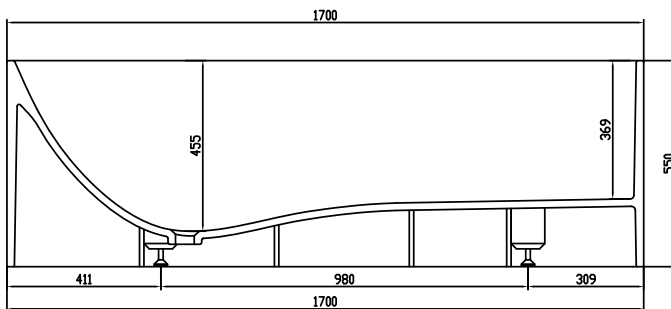

Lövestad 170 Badewanne

SKU: 40030006

Farbe:	Matt weiß
Liter:	310 Überlauf
Größe:	55cm / 170cm / 72cm
Gewicht:	150kg (Produkt)

Lövestad 170 Badewanne Details:

Freistehende Badewanne mit Boden als Chaiselongue für maximalen SitzKomfort. Die Badewanne besteht aus massivem Acovi®-Verbundwerkstoff mit matter Oberfläche. Die Badewanne ist mit einem Überlauf ausgestattet.

Bitte beachten Sie, dass es zu einer Toleranz von ± 5 mm kommen kann, da alle Produkte von Hand bearbeitet werden.