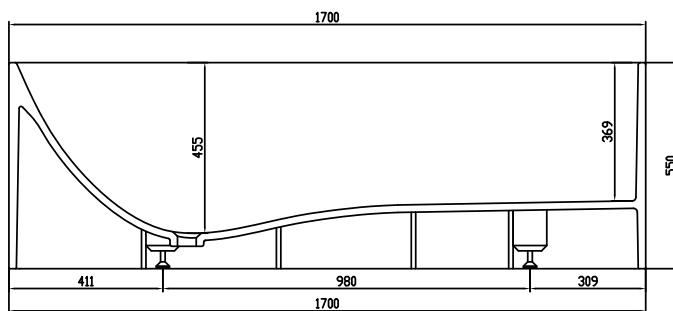

Lövestad 170 Badewanne

SKU: 40030006

Farbe:	Matt weiß
Liter:	310 Überlauf
Größe:	55cm / 170cm / 72cm
Gewicht:	150kg (Produkt)

Lövestad 170 Badewanne Details:

Freistehende Badewanne mit Boden als Chaiselongue für maximalen Sitzkomfort. Die Badewanne besteht aus massivem Acovi®-Verbundwerkstoff mit matter Oberfläche. Die Badewanne ist mit einem Überlauf ausgestattet.

Bitte beachten Sie, dass es zu einer Toleranz von ± 5 mm kommen kann, da alle Produkte von Hand bearbeitet werden.