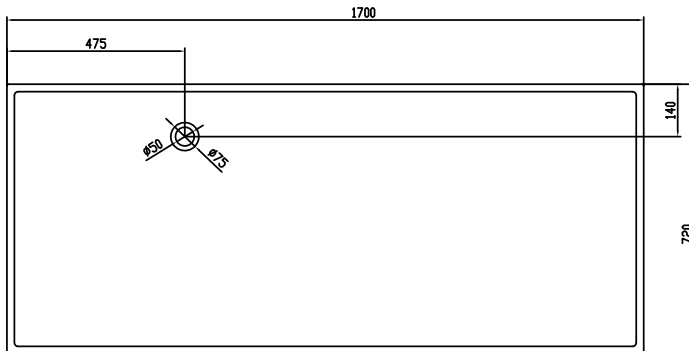

Lövestad 170 Badewanne

SKU: 40030006

Farbe:	Matt weiß
Liter:	310 Überlauf
Größe:	55cm / 170cm / 72cm
Gewicht:	150kg (Produkt)

Lövestad 170 Badewanne Details:

Freistehende Badewanne mit Boden als Chaiselongue für maximalen SitzKomfort. Die Badewanne besteht aus massivem Acovi®-Verbundwerkstoff mit matter Oberfläche. Die Badewanne ist mit einem Überlauf ausgestattet.

Bitte beachten Sie, dass es zu einer Toleranz von ± 5 mm kommen kann, da alle Produkte von Hand bearbeitet werden.