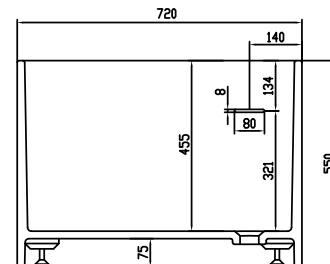

Lövestad 170 Badewanne

SKU: 40030006

Farbe:	Matt weiß
Liter:	310 Überlauf
Größe:	55cm / 170cm / 72cm
Gewicht:	150kg (Produkt)

Lövestad 170 Badewanne Details:

Freistehende Badewanne mit Boden als Chaiselongue für maximalen SitzKomfort. Die Badewanne besteht aus massivem Acovi®-Verbundwerkstoff mit matter Oberfläche. Die Badewanne ist mit einem Überlauf ausgestattet.

Bitte beachten Sie, dass es zu einer Toleranz von ± 5 mm kommen kann, da alle Produkte von Hand bearbeitet werden.