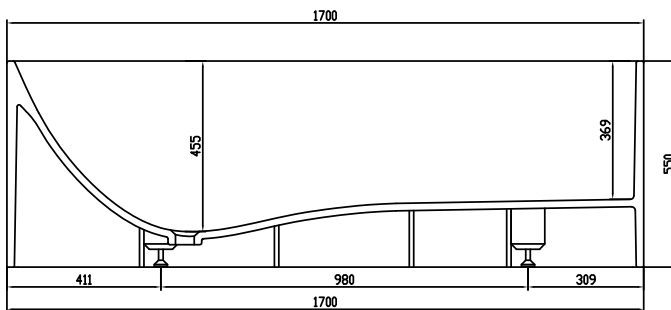

# Lövestad 170 amme

SKU: 40030006

<b>Väri:</b>	Mattavalkoinen Acovi®
<b>Littraa:</b>	310 ylivuoto
<b>Koko K/P/S:</b>	55cm / 170cm / 72cm
<b>Weight:</b>	150kg netto

### Lövestad 170 amme tiedot:

Please note that there may be a tolerance of  $\pm 5$ mm as all products are hand sanded.