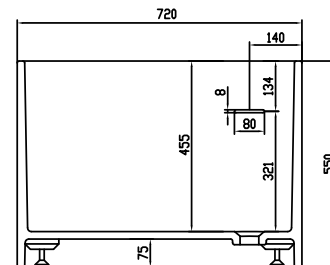

# Lövestad 170 amme

SKU: 40030006

<b>Väri:</b>	Mattavalkoinen Acovi®
<b>Littraa:</b>	310 ylivuoto
<b>Koko K/P/S:</b>	55cm / 170cm / 72cm
<b>Weight:</b>	150kg netto

### Lövestad 170 amme tiedot:

Please note that there may be a tolerance of  $\pm 5$ mm as all products are hand sanded.