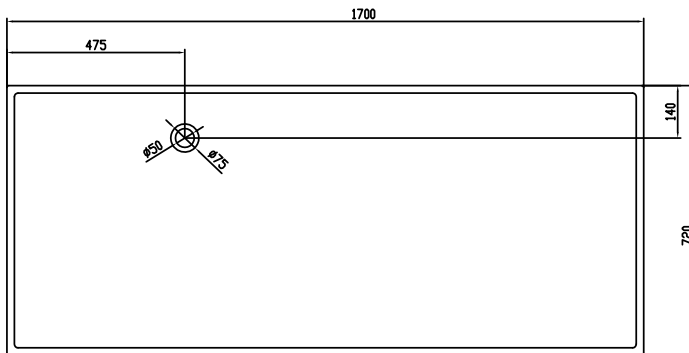

# Lövestad 170 amme

SKU: 40030006

<b>Väri:</b>	Mattavalkoinen Acovi®
<b>Littraa:</b>	310 ylivuoto
<b>Koko K/P/S:</b>	55cm / 170cm / 72cm
<b>Weight:</b>	150kg netto

### Lövestad 170 amme tiedot:

Please note that there may be a tolerance of  $\pm 5$ mm as all products are hand sanded.