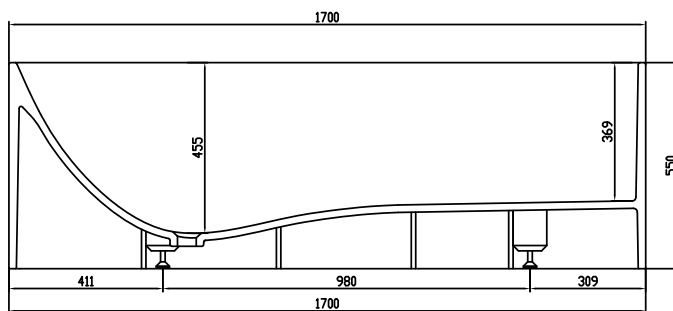

# Lövestad 170 badekar

SKU: 40030006

<b>Farge:</b>	Matt hvit
<b>Liter:</b>	310 Overløp
<b>Størrelse:</b>	55cm / 170cm / 72cm
<b>Vekt:</b>	150kg. netto

## Lövestad 170 badekar detaljer:

Frittstående badekar designet med bunn formet som sjeselong for maksimal sittekomfort. Badekaret i massiv Acovi kompositt med matt overflate. Bunnventilen er av massiv kompositt, så den sitter helt integrert i bunnen av badekaret.

Vær opmærksom på at der kan være en tolerance på  $\pm 5$ mm da alle produkter er håndslæbet.