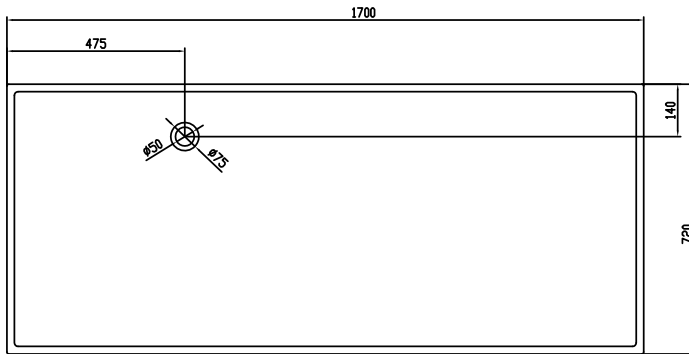

Lövestad 170 badekar

SKU: 40030006

Farge:	Matt hvit
Liter:	310 Overløp
Størrelse:	55cm / 170cm / 72cm
Vekt:	150kg. netto

Lövestad 170 badekar detaljer:

Frittstående badekar designet med bunn formet som sjeselong for maksimal sittekomfort. Badekaret i massiv Acovi kompositt med matt overflate. Bunnventilen er av massiv kompositt, så den sitter helt integrert i bunnen av badekaret.

Vær opmærksom på at der kan være en tolerance på ± 5 mm da alle produkter er håndsløbet.