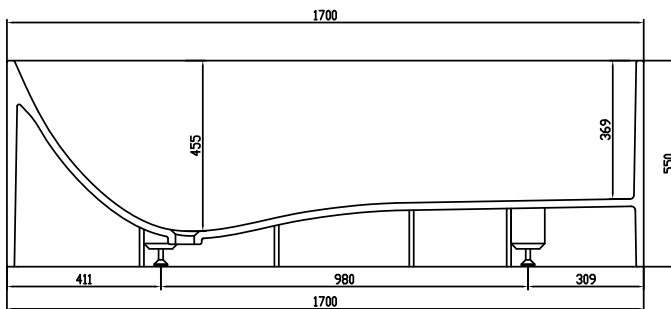

Lövestad 170 badekar

SKU: 40030006

Farge:	Matt hvit
Liter:	310 Overløp
Størrelse:	55cm / 170cm / 72cm
Vekt:	150kg. netto

Lövestad 170 badekar detaljer:

Frittstående badekar designet med bunn formet som sjeselong for maksimal sittekomfort. Badekaret i massiv Acovi kompositt med matt overflate. Bunnventilen er av massiv kompositt, så den sitter helt integrert i bunnen av badekaret.

Vær opmærksom på at der kan være en tolerance på ± 5 mm da alle produkter er håndsløbet.