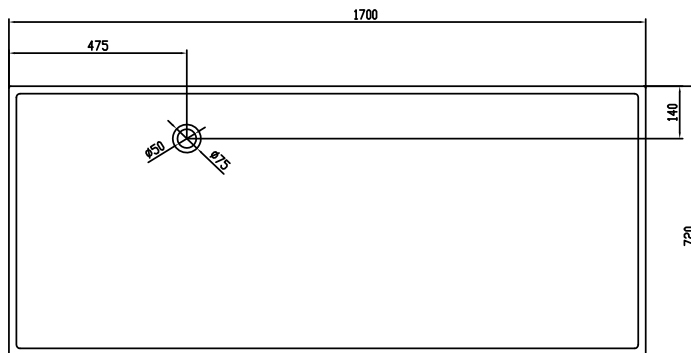

# Lövestad 170 badekar

SKU: 40030006

<b>Farge:</b>	Matt hvit
<b>Liter:</b>	310 Overløp
<b>Størrelse:</b>	55cm / 170cm / 72cm
<b>Vekt:</b>	150kg. netto

## Lövestad 170 badekar detaljer:

Frittstående badekar designet med bunn formet som sjeselong for maksimal sittekomfort. Badekaret i massiv Acovi kompositt med matt overflate. Bunnventilen er av massiv kompositt, så den sitter helt integrert i bunnen av badekaret.

Vær opmærksom på at der kan være en tolerance på  $\pm 5$ mm da alle produkter er håndslæbet.