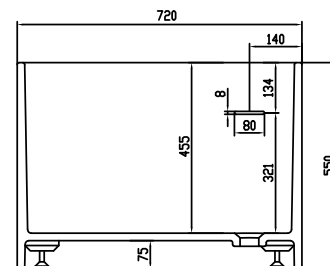

# Lövestad 170 badekar

SKU: 40030006

<b>Farge:</b>	Matt hvit
<b>Liter:</b>	310 Overløp
<b>Størrelse:</b>	55cm / 170cm / 72cm
<b>Vekt:</b>	150kg. netto

Vær opmærksom på at der kan være en tolerance på  $\pm 5$ mm da alle produkter er håndslæbet.