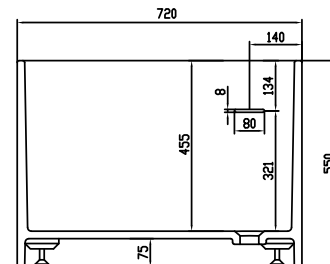

Lövestad 170 badekar

SKU: 40030006

Farge:	Matt hvit
Liter:	310 Overløp
Størrelse:	55cm / 170cm / 72cm
Vekt:	150kg. netto

Lövestad 170 badekar detaljer:

Frittstående badekar designet med bunn formet som sjeselong for maksimal sittekomfort. Badekaret i massiv Acovi kompositt med matt overflate. Bunnventilen er av massiv kompositt, så den sitter helt integrert i bunnen av badekaret.

Vær opmærksom på at der kan være en tolerance på ± 5 mm da alle produkter er håndsløbet.