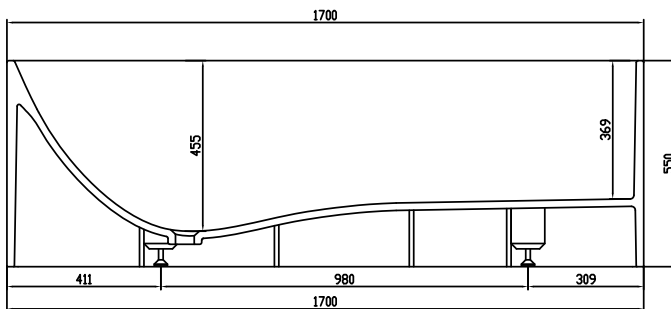

Lövestad 170 badkar

SKU: 40030006

Färg:	Matt vit
Liter:	310 bräddavlopp
Storlek:	55cm / 170cm / 72cm
Vikt:	150kg netto

Lövestad 170 badkar Detaljer:

Fristående badkar designat med botten utformad som en schäslong för maximal sittkomfort. Badkaret i solid Acovikomposit med matt yta.

Badkaret har överflöd. Vattenlåset har ett avlopp på 3,8 cm.

Please note that there may be a tolerance of ± 5 mm as all products are hand sanded.