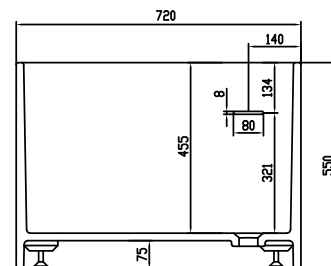

Lövestad 170 badkar

SKU: 40030006

Färg:	Matt vit
Liter:	310 bräddavlopp
Storlek:	55cm / 170cm / 72cm
Vikt:	150kg netto

Lövestad 170 badkar Detaljer:

Fristående badkar designat med botten utformad som en schäslong för maximal sittkomfort. Badkaret i solid Acovikomposit med matt yta.

Badkaret har överflöd. Vattenlåset har ett avlopp på 3,8 cm.

Please note that there may be a tolerance of ± 5 mm as all products are hand sanded.