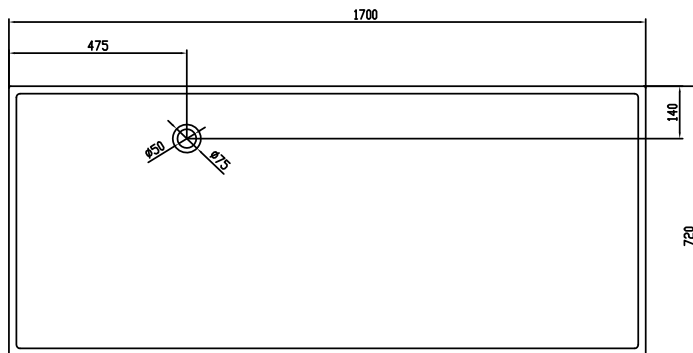

Lövestad 170 badkar

SKU: 40030006

Färg:	Matt vit
Liter:	310 bräddavlopp
Storlek:	55cm / 170cm / 72cm
Vikt:	150kg netto

Lövestad 170 badkar Detaljer:

Fristående badkar designat med botten utformad som en schäslong för maximal sittkomfort. Badkaret i solid Acovikomposit med matt yta.

Badkaret har överflöd. Vattenlåset har ett avlopp på 3,8 cm.

Please note that there may be a tolerance of ± 5 mm as all products are hand sanded.