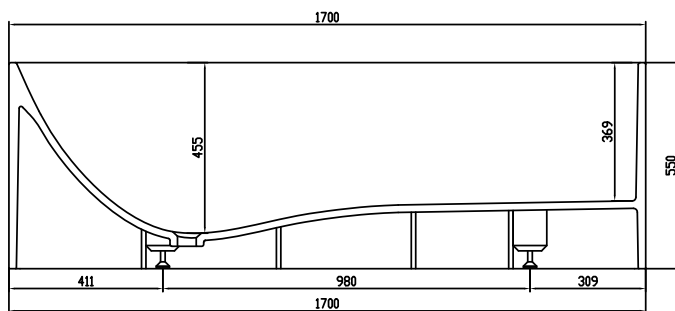

Lövestad 170 badkar

SKU: 40030006

Färg:	Matt vit
Liter:	310 bräddavlopp
Storlek:	55cm / 170cm / 72cm
Vikt:	150kg netto

Lövestad 170 badkar Detaljer:

Fristående badkar designat med botten utformad som en schäslong för maximal sittkomfort. Badkaret i solid Acovikomposit med matt yta.

Badkaret har överflöd. Vattenlåset har ett avlopp på 3,8 cm.

Please note that there may be a tolerance of ± 5 mm as all products are hand sanded.