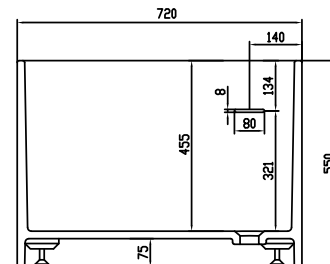

Lövestad 170 badkar

SKU: 40030006

Färg:	Matt vit
Liter:	310 bräddavlopp
Storlek:	55cm / 170cm / 72cm
Vikt:	150kg netto

Lövestad 170 badkar Detaljer:

Fristående badkar designat med botten utformad som en schäslong för maximal sittkomfort. Badkaret i solid Acovikomposit med matt yta.

Badkaret har överflöd. Vattenlåset har ett avlopp på 3,8 cm.

Please note that there may be a tolerance of ± 5 mm as all products are hand sanded.