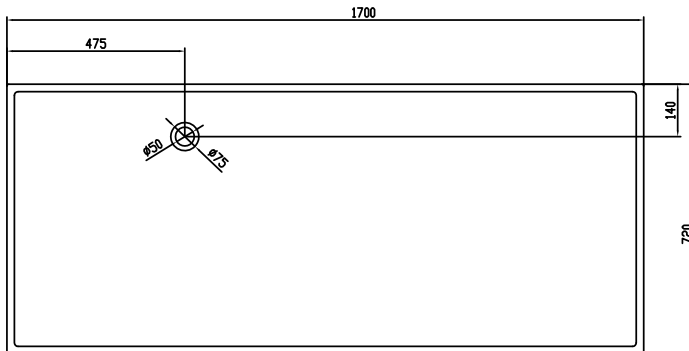

Lövestad 170 badkar

SKU: 40030006

Färg:	Matt vit
Liter:	310 bräddavlopp
Storlek:	55cm / 170cm / 72cm
Vikt:	150kg netto

Lövestad 170 badkar Detaljer:

Fristående badkar designat med botten utformad som en schäslong för maximal sittkomfort. Badkaret i solid Acovikomposit med matt yta.

Badkaret har överflöd. Vattenlåset har ett avlopp på 3,8 cm.

Please note that there may be a tolerance of ± 5 mm as all products are hand sanded.