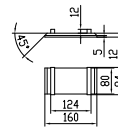

Fredensborg groß Badewanne

SKU: 40030020

| | |
|-----------------|----------------------|
| Farbe: | Matte white |
| Liter: | 380 Überlauf |
| Größe: | 58cm / 200cm / 100cm |
| Gewicht: | 250kg netto |

Fredensborg groß Badewanne Details:

Stort Fredensborg badekar i mat massiv Acovi komposit. Den ekstra størrelse gør at der er plads til to personer. Lavet med lidt runde hjørner for nem rengøring. Badekarret bliver leveret med integreret bundventil, overløb, vandlås og 80cm flexslange. Bestillingsvare