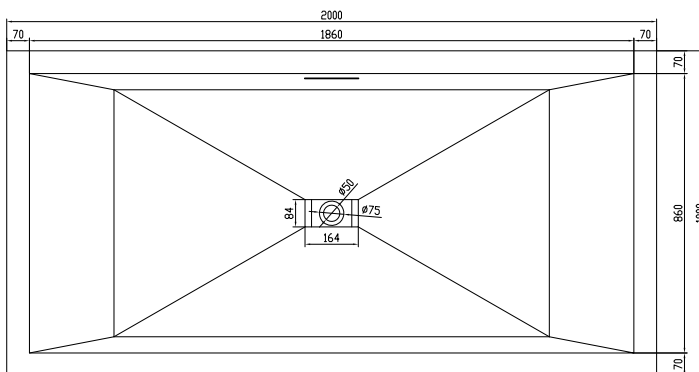

Fredensborg groß Badewanne

SKU: 40030020

| | |
|-----------------|----------------------|
| Farbe: | Matte white |
| Liter: | 380 Überlauf |
| Größe: | 58cm / 200cm / 100cm |
| Gewicht: | 250kg netto |

Fredensborg groß Badewanne Details:

Stort Fredensborg badekar i mat massiv Acovi komposit. Den ekstra størrelse gør at der er plads til to personer. Lavet med lidt runde hjørner for nem rengøring. Badekarret bliver leveret med integreret bundventil, overløb, vandlås og 80cm flexslange. Bestillingsvare