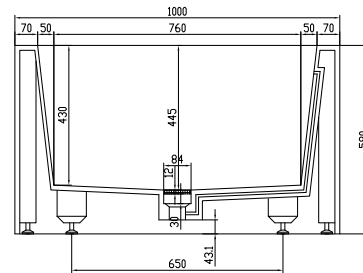

Fredensborg groß Badewanne

SKU: 40030020

| | |
|-----------------|----------------------|
| Farbe: | Matte white |
| Liter: | 380 Überlauf |
| Größe: | 58cm / 200cm / 100cm |
| Gewicht: | 250kg netto |

Fredensborg groß Badewanne Details:

Stort Fredensborg badekar i mat massiv Acovi komposit. Den ekstra størrelse gør at der er plads til to personer. Lavet med lidt runde hjørner for nem rengøring. Badekarret bliver leveret med integreret bundventil, overløb, vandlås og 80cm flexslange. Bestillingsvare