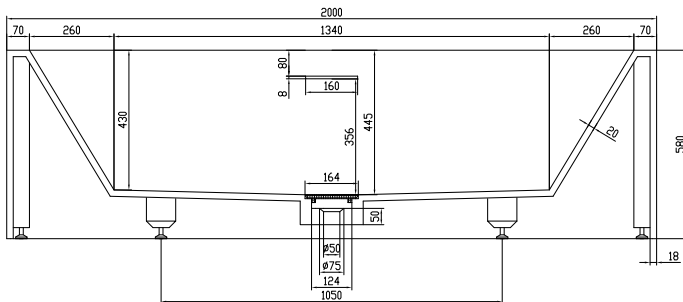

Fredensborg groß Badewanne

SKU: 40030020

| | |
|-----------------|----------------------|
| Farbe: | Matte white |
| Liter: | 380 Überlauf |
| Größe: | 58cm / 200cm / 100cm |
| Gewicht: | 250kg netto |

Fredensborg groß Badewanne Details:

Stort Fredensborg badekar i mat massiv Acovi komposit. Den ekstra størrelse gør at der er plads til to personer. Lavet med lidt runde hjørner for nem rengøring. Badekarret bliver leveret med integreret bundventil, overløb, vandlås og 80cm flexslange. Bestillingsvare