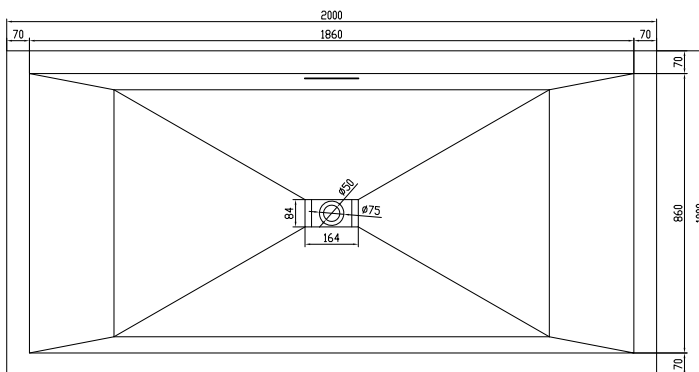

Fredensborg groß Badewanne

SKU: 40030020

Farbe:	Matt weiß
Liter:	380 Überlauf
Größe:	58cm / 200cm / 100cm
Gewicht:	250kg (Produkt)

Fredensborg groß Badewanne Details:

Extra große freistehende Badewanne mit Platz für zwei Personen. Erstellt in klaren nordischen Linien. Industriell und scharf im Aussehen und gleichzeitig sehr angenehm, um alleine oder zusammen Zeit zu verbringen. Mit integriertem Ablauf und schön ummanteltem Bodenventil. Hergestellt aus stabilem Acovi®-Verbundwerkstoff mit seiner glatten schmutzabweisenden Oberfläche.