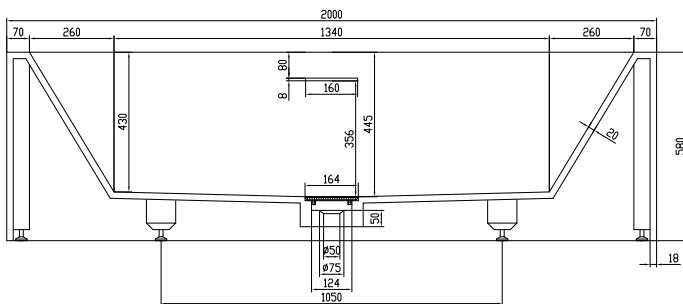

Fredensborg groß Badewanne

SKU: 40030020

Farbe:	Matt weiß
Liter:	380 Überlauf
Größe:	58cm / 200cm / 100cm
Gewicht:	250kg (Produkt)

Fredensborg groß Badewanne Details:

Extra große freistehende Badewanne mit Platz für zwei Personen. Erstellt in klaren nordischen Linien. Industriell und scharf im Aussehen und gleichzeitig sehr angenehm, um alleine oder zusammen Zeit zu verbringen. Mit integriertem Ablauf und schön ummanteltem Bodenventil. Hergestellt aus stabilem Acovi®-Verbundwerkstoff mit seiner glatten schmutzabweisenden Oberfläche.