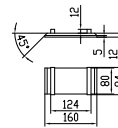

Fredensborg groß Badewanne

SKU: 40030020

Farbe:	Matt weiß
Liter:	380 Überlauf
Größe:	58cm / 200cm / 100cm
Gewicht:	250kg (Produkt)

Fredensborg groß Badewanne Details:

Extra große freistehende Badewanne mit Platz für zwei Personen. Erstellt in klaren nordischen Linien. Industriell und scharf im Aussehen und gleichzeitig sehr angenehm, um alleine oder zusammen Zeit zu verbringen. Mit integriertem Ablauf und schön ummanteltem Bodenventil. Hergestellt aus stabilem Acovi®-Verbundwerkstoff mit seiner glatten schmutzabweisenden Oberfläche.