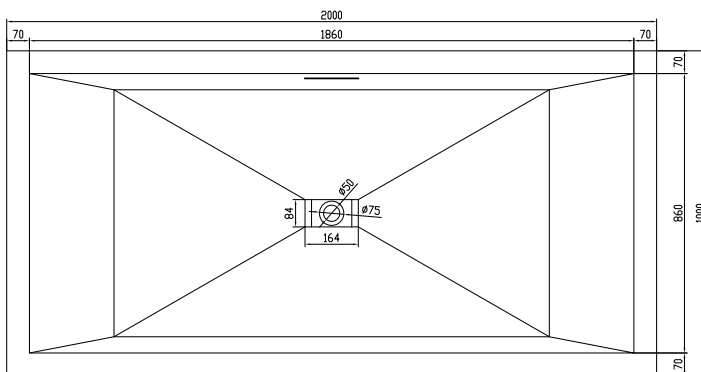

# Fredensborg groß Badewanne

SKU: 40030020

<b>Farbe:</b>	Matt weiß
<b>Liter:</b>	380 Überlauf
<b>Größe:</b>	58cm / 200cm / 100cm
<b>Gewicht:</b>	250kg (Produkt)

## Fredensborg groß Badewanne Details:

Extra große freistehende Badewanne mit Platz für zwei Personen. Erstellt in klaren nordischen Linien. Industriell und scharf im Aussehen und gleichzeitig sehr angenehm, um alleine oder zusammen Zeit zu verbringen. Mit integriertem Ablauf und schön ummanteltem Bodenventil. Hergestellt aus stabilem Acovi®-Verbundwerkstoff mit seiner glatten schmutzabweisenden Oberfläche.