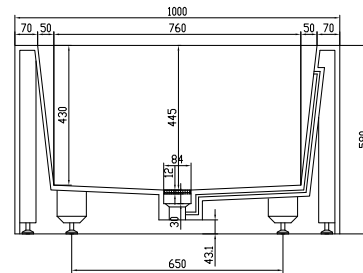

Fredensborg groß Badewanne

SKU: 40030020

Farbe:	Matt weiß
Liter:	380 Überlauf
Größe:	58cm / 200cm / 100cm
Gewicht:	250kg (Produkt)

Fredensborg groß Badewanne Details:

Extra große freistehende Badewanne mit Platz für zwei Personen. Erstellt in klaren nordischen Linien. Industriell und scharf im Aussehen und gleichzeitig sehr angenehm, um alleine oder zusammen Zeit zu verbringen. Mit integriertem Ablauf und schön ummanteltem Bodenventil. Hergestellt aus stabilem Acovi®-Verbundwerkstoff mit seiner glatten schmutzabweisenden Oberfläche.