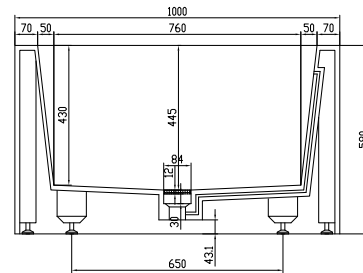

# Fredensborg groß Badewanne

SKU: 40030020

<b>Farbe:</b>	Matt weiß
<b>Liter:</b>	380 Überlauf
<b>Größe:</b>	58cm / 200cm / 100cm
<b>Gewicht:</b>	250kg (Produkt)

## Fredensborg groß Badewanne Details:

Extra große freistehende Badewanne mit Platz für zwei Personen. Erstellt in klaren nordischen Linien. Industriell und scharf im Aussehen und gleichzeitig sehr angenehm, um alleine oder zusammen Zeit zu verbringen. Mit integriertem Ablauf und schön ummanteltem Bodenventil. Hergestellt aus stabilem Acovi®-Verbundwerkstoff mit seiner glatten schmutzabweisenden Oberfläche.