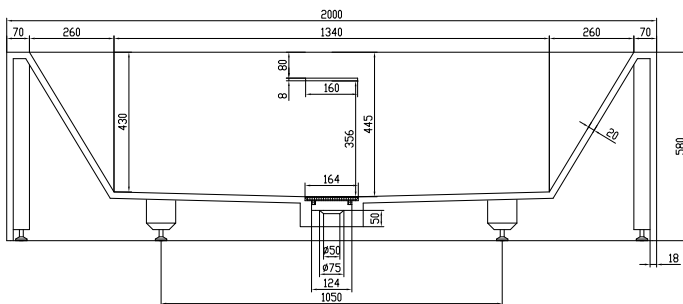

# Fredensborg groß Badewanne

SKU: 40030020

<b>Farbe:</b>	Matt weiß
<b>Liter:</b>	380 Überlauf
<b>Größe:</b>	58cm / 200cm / 100cm
<b>Gewicht:</b>	250kg (Produkt)

## Fredensborg groß Badewanne Details:

Extra große freistehende Badewanne mit Platz für zwei Personen. Erstellt in klaren nordischen Linien. Industriell und scharf im Aussehen und gleichzeitig sehr angenehm, um alleine oder zusammen Zeit zu verbringen. Mit integriertem Ablauf und schön ummanteltem Bodenventil. Hergestellt aus stabilem Acovi®-Verbundwerkstoff mit seiner glatten schmutzabweisenden Oberfläche.