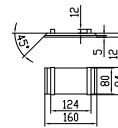

# Fredensborg groß Badewanne

SKU: 40030020

<b>Farbe:</b>	Matt weiß
<b>Liter:</b>	380 Überlauf
<b>Größe:</b>	58cm / 200cm / 100cm
<b>Gewicht:</b>	250kg (Produkt)

## Fredensborg groß Badewanne Details:

Extra große freistehende Badewanne mit Platz für zwei Personen. Erstellt in klaren nordischen Linien. Industriell und scharf im Aussehen und gleichzeitig sehr angenehm, um alleine oder zusammen Zeit zu verbringen. Mit integriertem Ablauf und schön ummanteltem Bodenventil. Hergestellt aus stabilem Acovi®-Verbundwerkstoff mit seiner glatten schmutzabweisenden Oberfläche.