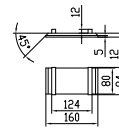

# Fredensborg large bathtub

SKU: 40030020

- Colour:** Matte white
- Litre:** 380 overflow
- Size:** 58cm / 200cm / 100cm
- Weight:** 250kg net