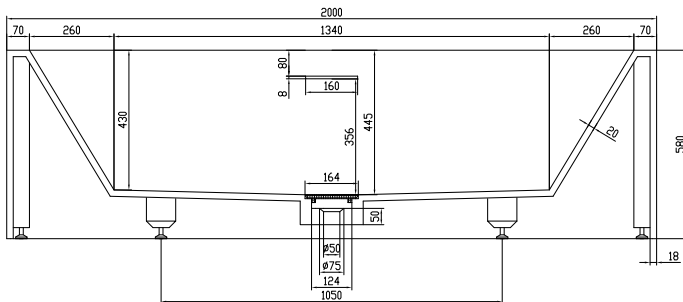

# Fredensborg stor badekar

SKU: 40030020

<b>Farge:</b>	Matt hvit
<b>Liter:</b>	380 Overløp
<b>Størrelse:</b>	58cm / 200cm / 100cm
<b>Vekt:</b>	250kg. netto

## Fredensborg stor badekar detaljer:

Stort Fredensborg badekar i mat massiv Acovi komposit. Den ekstra størrelse gjør at der er plads til to personer. Lavet med lidt runde hjørner for nem rengøring. Badekarret bliver leveret med integreret bundventil, overløb, vandlås og 80cm flexslange. Denne vare er en særbestilling og kan have ekstra leveringstid.