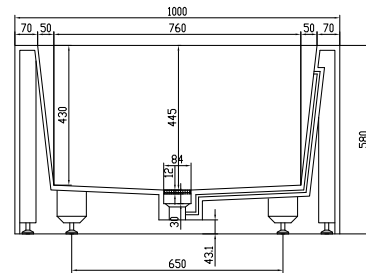

# Fredensborg stor badekar

SKU: 40030020

<b>Farge:</b>	Matt hvit
<b>Liter:</b>	380 Overløp
<b>Størrelse:</b>	58cm / 200cm / 100cm
<b>Vekt:</b>	250kg. netto

## Fredensborg stor badekar detaljer:

Stort Fredensborg badekar i mat massiv Acovi komposit. Den ekstra størrelse gjør at der er plads til to personer. Lavet med lidt runde hjørner for nem rengøring. Badekarret bliver leveret med integreret bundventil, overløb, vandlås og 80cm flexslange. Denne vare er en særbestilling og kan have ekstra leveringstid.