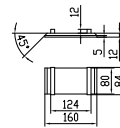

# Fredensborg stor badekar

SKU: 40030020

<b>Farge:</b>	Matt hvit
<b>Liter:</b>	380 Overløp
<b>Størrelse:</b>	58cm / 200cm / 100cm
<b>Vekt:</b>	250kg. netto

## Fredensborg stor badekar detaljer:

Stort Fredensborg badekar i mat massiv Acovi komposit. Den ekstra størrelse gjør at der er plads til to personer. Lavet med lidt runde hjørner for nem rengøring. Badekarret bliver leveret med integreret bundventil, overløb, vandlås og 80cm flexslange. Denne vare er en særbestilling og kan have ekstra leveringstid.