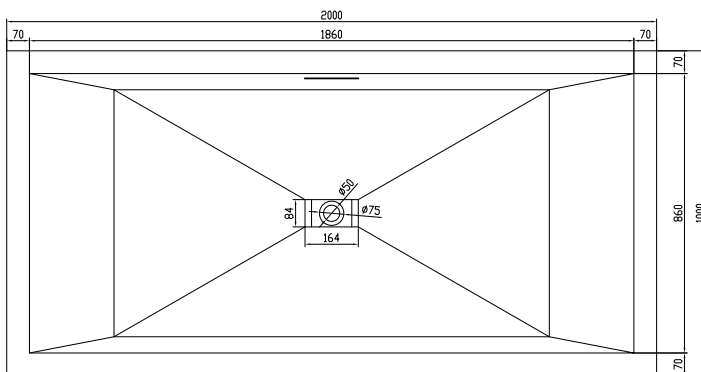

# Fredensborg stor badekar

SKU: 40030020

<b>Farge:</b>	Matt hvit
<b>Liter:</b>	380 Overløp
<b>Størrelse:</b>	58cm / 200cm / 100cm
<b>Vekt:</b>	250kg. netto

## Fredensborg stor badekar detaljer:

Stort Fredensborg badekar i mat massiv Acovi komposit. Den ekstra størrelse gjør at der er plads til to personer. Lavet med lidt runde hjørner for nem rengøring. Badekarret bliver leveret med integreret bundventil, overløb, vandlås og 80cm flexslange. Denne vare er en særbestilling og kan have ekstra leveringstid.