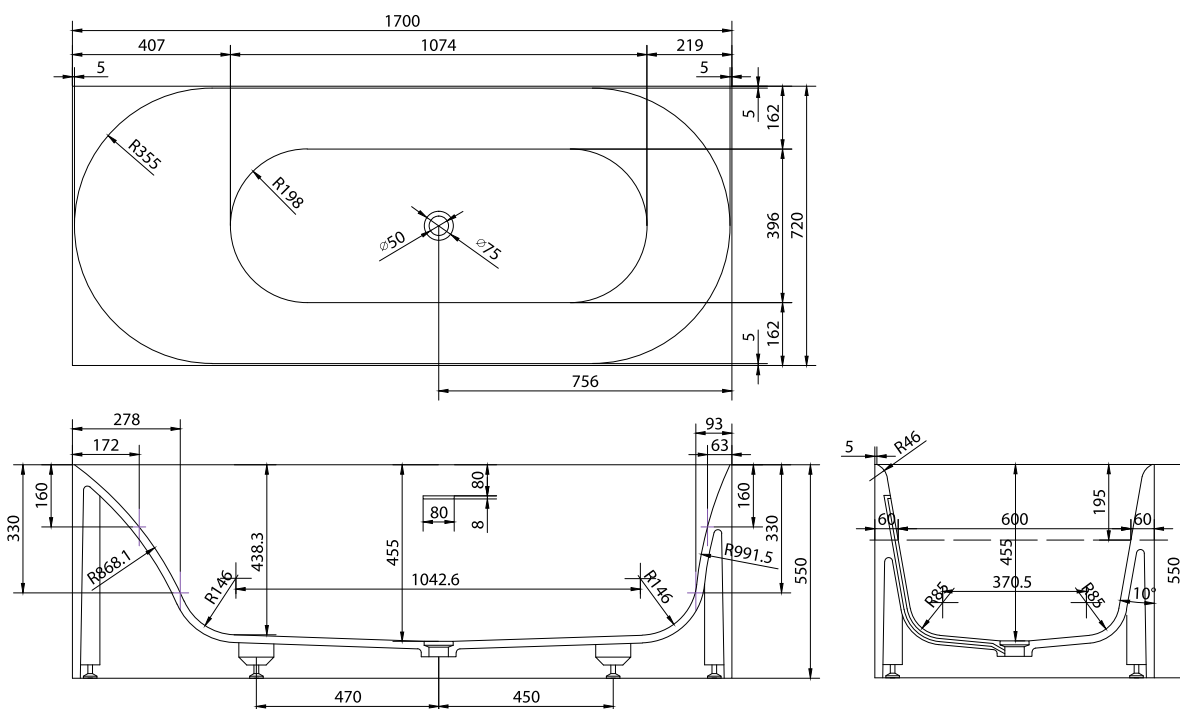

SQ1 badkar

SKU: 40030034

Färg:	Matt vit
Liter:	260 bräddavlopp
Storlek:	55cm / 170cm / 72cm
Vikt:	192kg netto

SQ1 badkar Detaljer:

SQ1 badkar designat av Mikal Harrsen för Copenhagen Bath.

Med harmoniskt rundade yttre former som avslöjar badkarets höga interna användningsvärde, där Mikal Harrsen har designat badkaret så att det är fantastiskt att sitta i - och om du vänder 180 grader är det fantastiskt att ligga i. Time for You - båda vägarna . Om du funderar på badkaret SQ1, se också vårt urval av produkter/tillbehör som är designade för t.ex. detta badkar - Scandinavian Suite.

Please note that there may be a tolerance of ± 5 mm as all products are hand sanded.