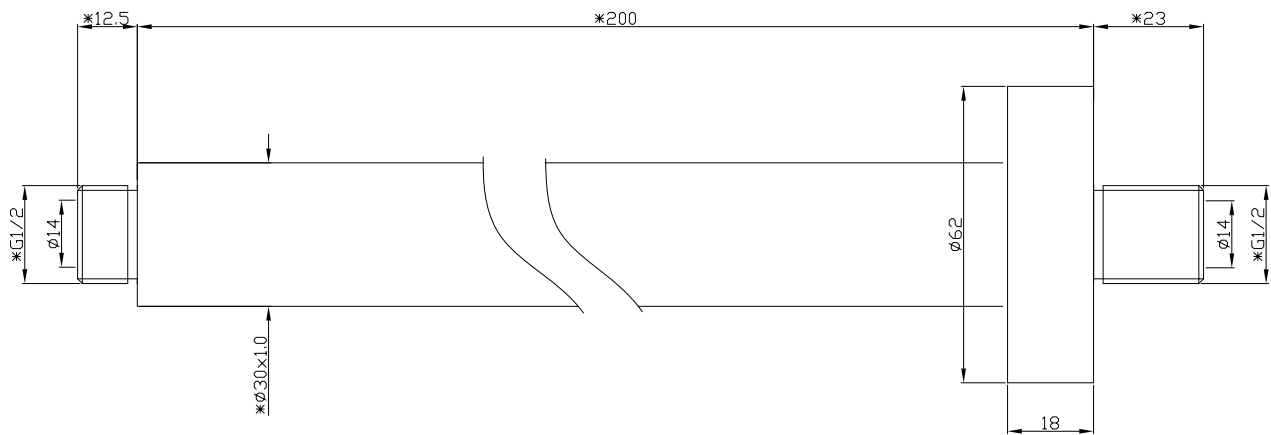

# Dusch arm takanslutning

SKU: 60060019

**Färg:** Krom  
**Storlek:** 3cm / 20cm / 3cm  
**Vikt:** 0.3kg netto

**Dusch arm takanslutning Detaljer:**