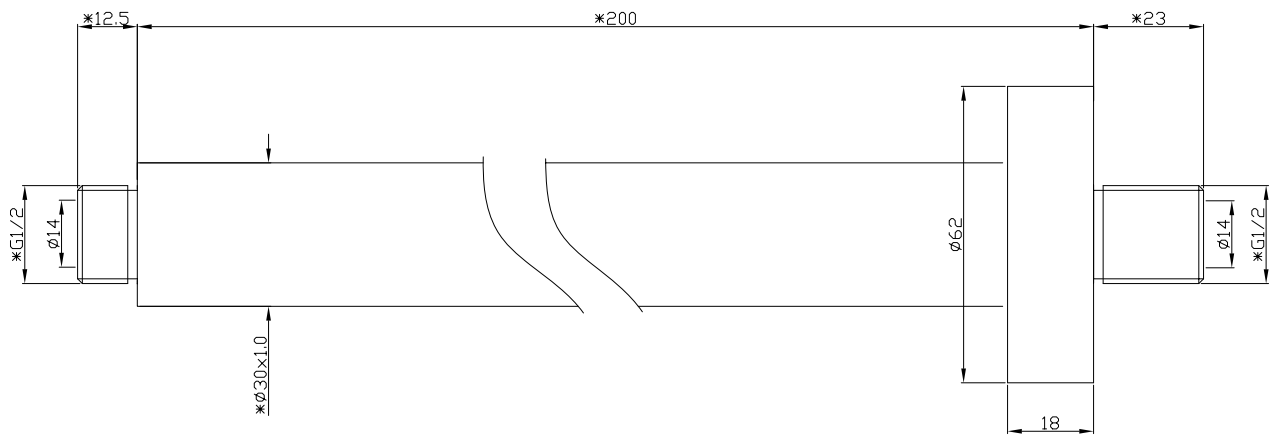

Dusch arm takanslutning

SKU: 60060019

Färg: Krom
Storlek: 3cm / 20cm / 3cm
Vikt: 0.3kg netto

Dusch arm takanslutning Detaljer: