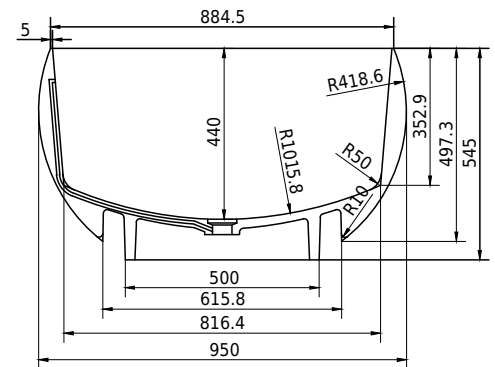

Rosenborg badkar

SKU: 40030035

Färg:	Matt vit
Liter:	340 bräddavlopp
Storlek:	55cm / 170cm / 95cm
Vikt:	185kg netto

Rosenborg badkar Detaljer:

Det vackra ovala Rosenborg-badkaret är designat med mjuka rundade former som är bekväma att röra vid och stressavlastande för själen - Redan innan det fylls med vatten. Fördjupa dig i det och sänka hjärtfrekvensen - Time for You.

Badkaret är tillverkat av matt, solid Acovi-komposit, som är mycket lätt att rengöra och smutsavvisande på grund av den porfria ytan.

Please note that there may be a tolerance of ± 5 mm as all products are hand sanded.