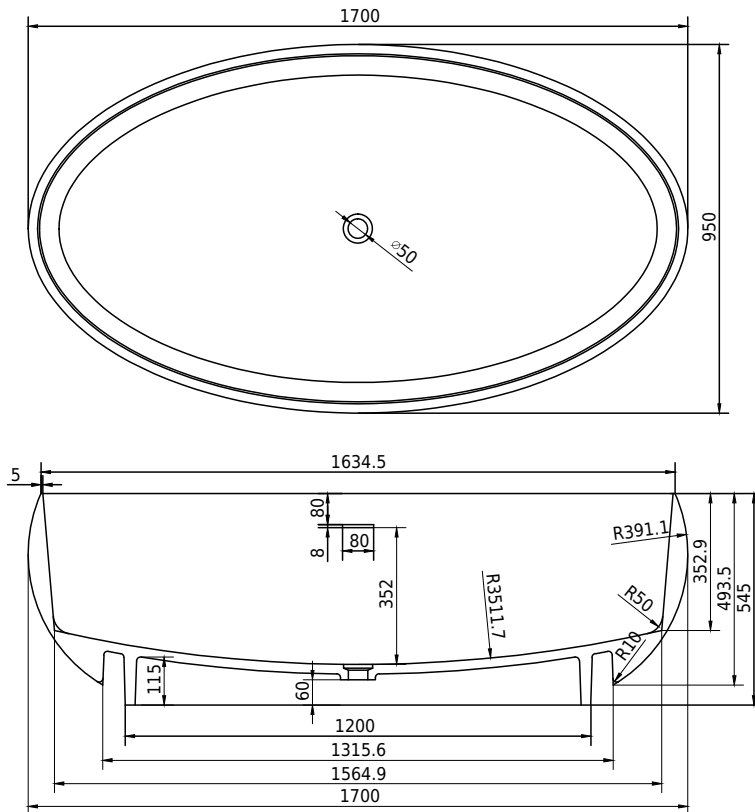

Rosenborg badkar

SKU: 40030035

Färg:	Matt vit
Liter:	340 bräddavlopp
Storlek:	55cm / 170cm / 95cm
Vikt:	185kg netto

Rosenborg badkar Detaljer:

Det vackra ovala Rosenborg-badkaret är designat med mjuka rundade former som är bekväma att röra vid och stressavlastande för själen - Redan innan det fylls med vatten. Fördjupa dig i det och sänka hjärtfrekvensen - Time for You.

Badkaret är tillverkat av matt, solid Acovi-komposit, som är mycket lätt att rengöra och smutsavvisande på grund av den porfria ytan.

Please note that there may be a tolerance of ± 5 mm as all products are hand sanded.