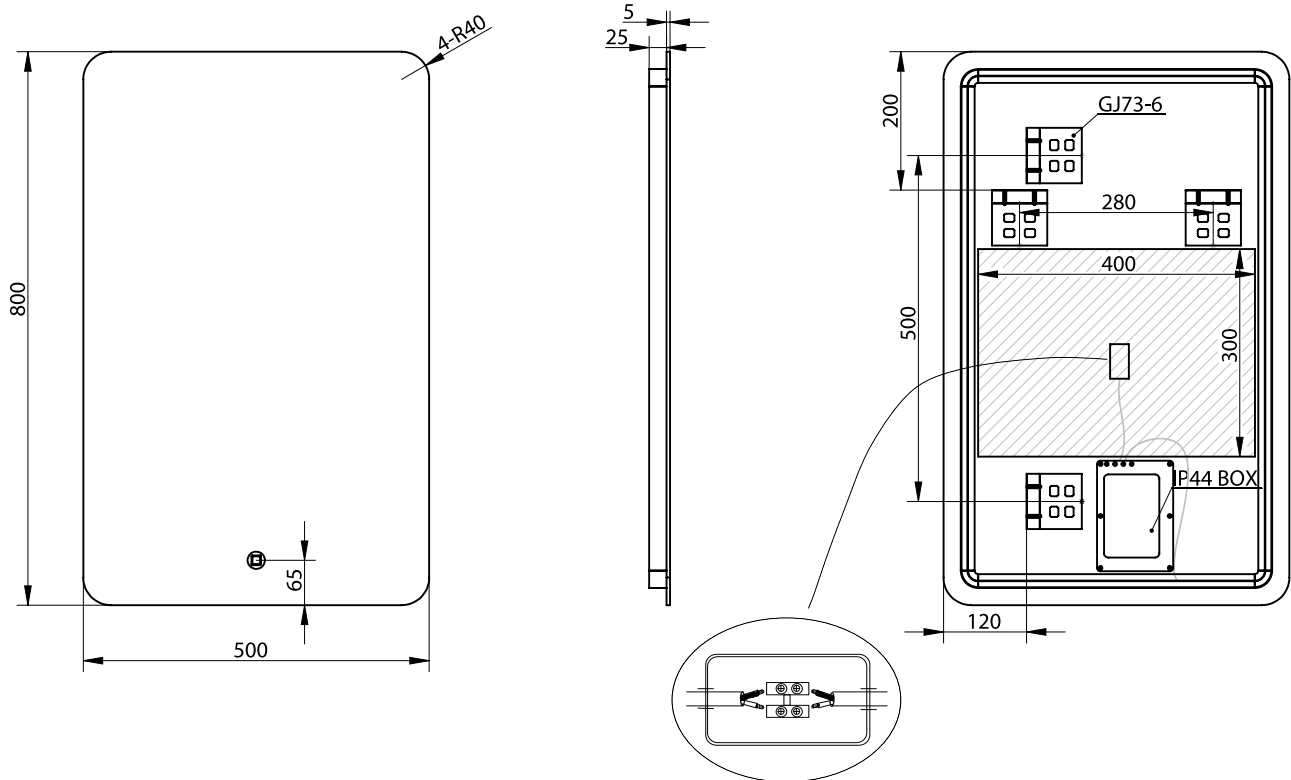

Orø 50 spegel

SKU: 30020225

Färg:	Glas
Storlek:	80cm / 50cm / 3.7cm
Vikt:	4.6kg netto

Orø 50 spegel Detaljer:

Ramrefri spegel i aluminium med LED-bakgrundsbelysning. Spegeln manövreras via peksknappen och har justerbar LED-lampa i Kelvin 3200-6000. Anti-dim-funktionen säkerställer att ångan inte sätter sig på glaset. Spegeln finns i många olika storlekar.