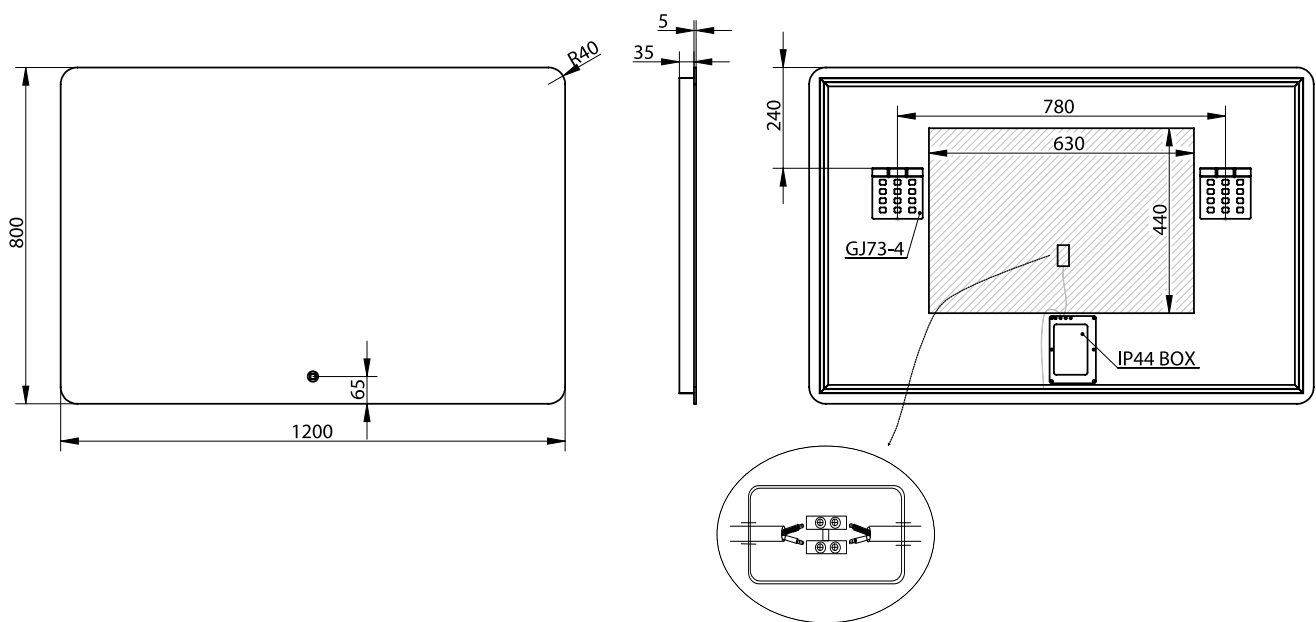

Orø 120 spegel

SKU: 30020229

Färg:	Glas
Storlek:	80cm / 120cm / 3.7cm
Vikt:	11.2kg netto

Orø 120 spegel Detaljer:

Ramrefri spegel i aluminium med LED-bakgrundsbelysning. Spegeln manövreras via peksknappen och har justerbar LED-lampa i Kelvin 3200-6000. Anti-dim-funktionen minskar ångan sig på glaset. Spegeln finns i många olika storlekar.