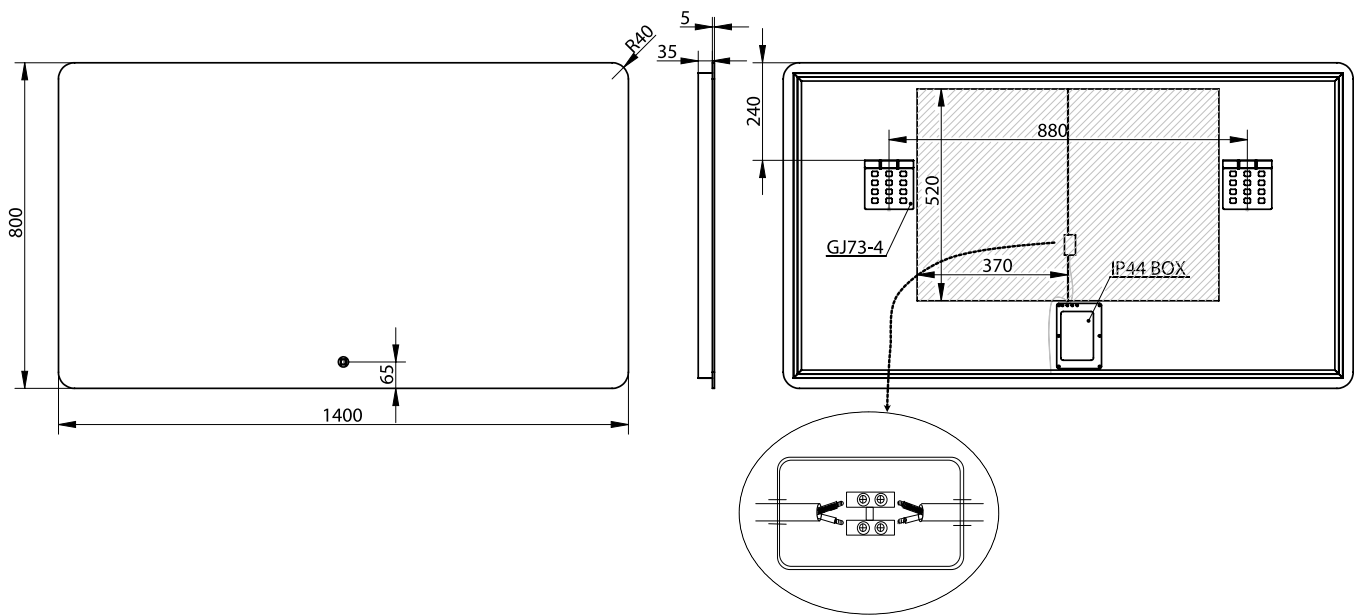

Orø 140 spegel

SKU: 30020230

Färg:	Glas
Storlek:	80cm / 140cm / 3.7cm
Vikt:	13kg netto

Orø 140 spegel Detaljer:

Ramrefri spegel i aluminium med LED-bakgrundsbelysning. Spegeln manövreras via peksknappen och har justerbar LED-lampa i Kelvin 3200-6000. Anti-dim-funktionen minskar ångan sig på glaset. Spegeln finns i många olika storlekar.