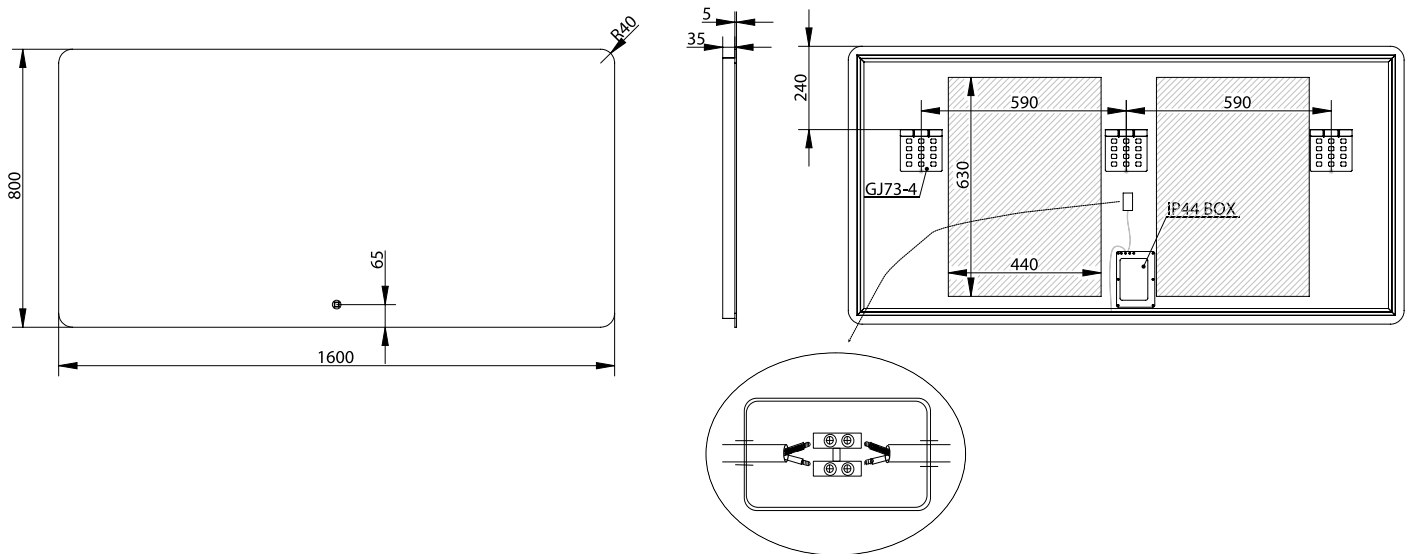

## Orø 160 spegel

SKU: 30020231

<b>Färg:</b>	Glas
<b>Storlek:</b>	80cm / 160cm / 3.7cm
<b>Vikt:</b>	14.8kg netto

### Orø 160 spegel Detaljer:

Ramrefri spegel i aluminium med LED-bakgrundsbelysning. Spegeln manövreras via peksknappen och har justerbar LED-lampa i Kelvin 3200-6000. Anti-dim-funktionen minskar ångan sig på glaset. Spegeln finns i många olika storlekar.