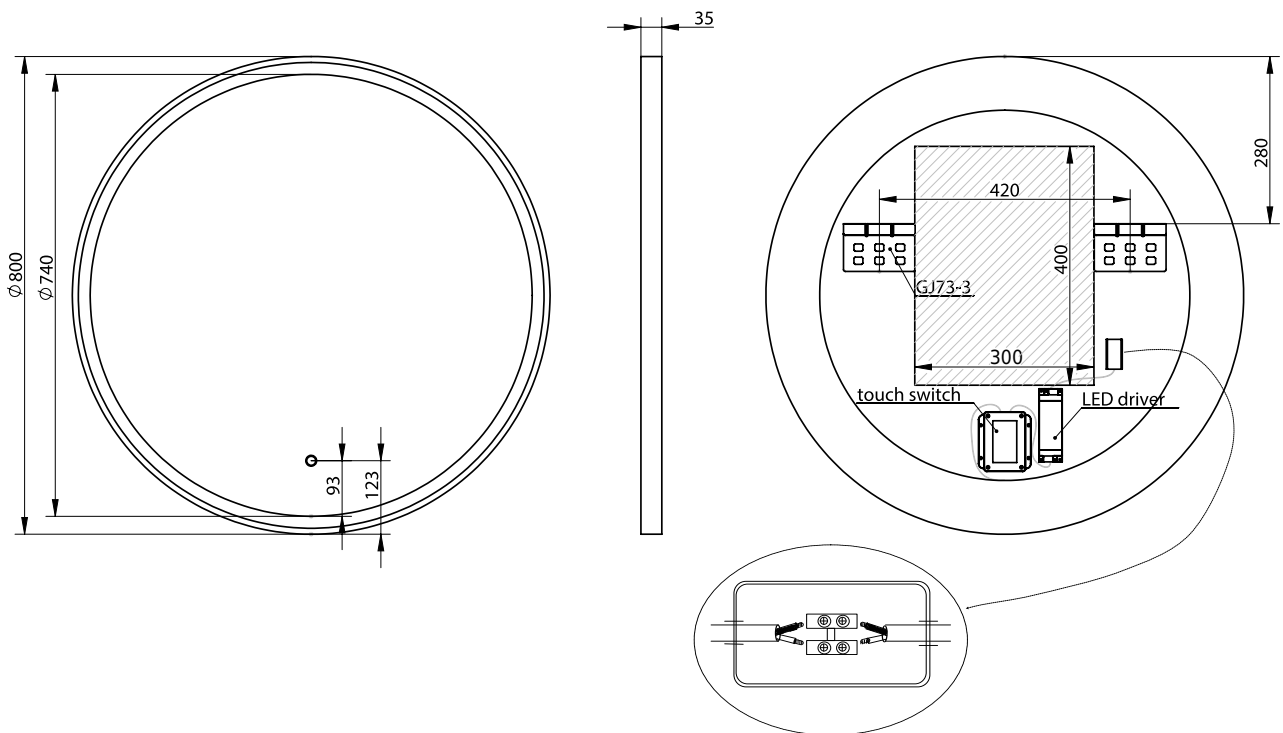

Fanø ø80 spegel

SKU: 30020232

Färg:	Matt vit
Storlek:	80cm / 80cm / 3.5cm
Vikt:	10.1kg netto

Fanø ø80 spegel Detaljer:

Spegel med matt vit ram och LED med Touch. Spegeln har en antidimfunktion, som minskar dimma på spegeln, efter badet och reglering av ljusfärg.