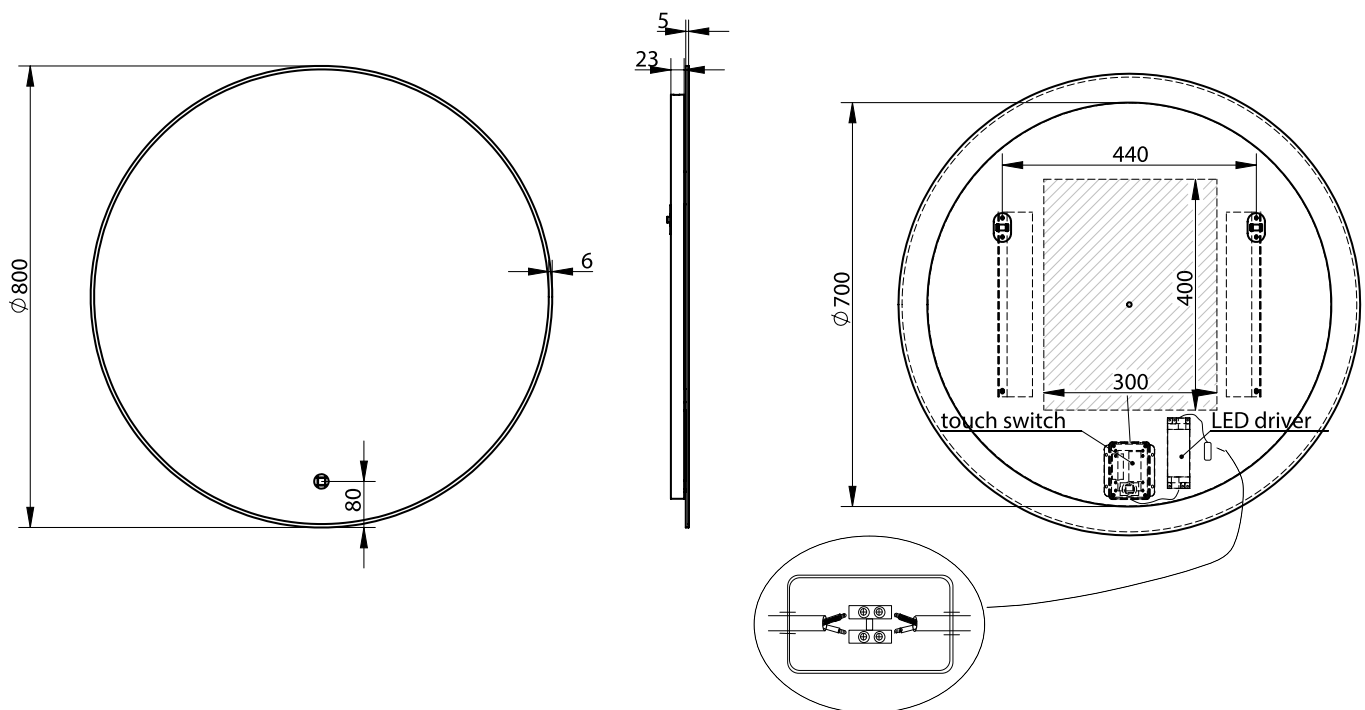

## Orø ø80 spegel

SKU: 30020234

<b>Färg:</b>	Glas
<b>Storlek:</b>	80cm / 80cm / 3.7cm
<b>Vikt:</b>	7.4kg netto

### Orø ø80 spegel Detaljer:

Ramrefri spegel i aluminium med LED-bakgrundsbelysning. Spegeln manövreras via peksknappen och har justerbar LED-lampa i Kelvin 3200-6000. Anti-dim-funktionen säkerställer att ångan inte sätter sig på glaset. Spegeln finns i många olika storlekar.