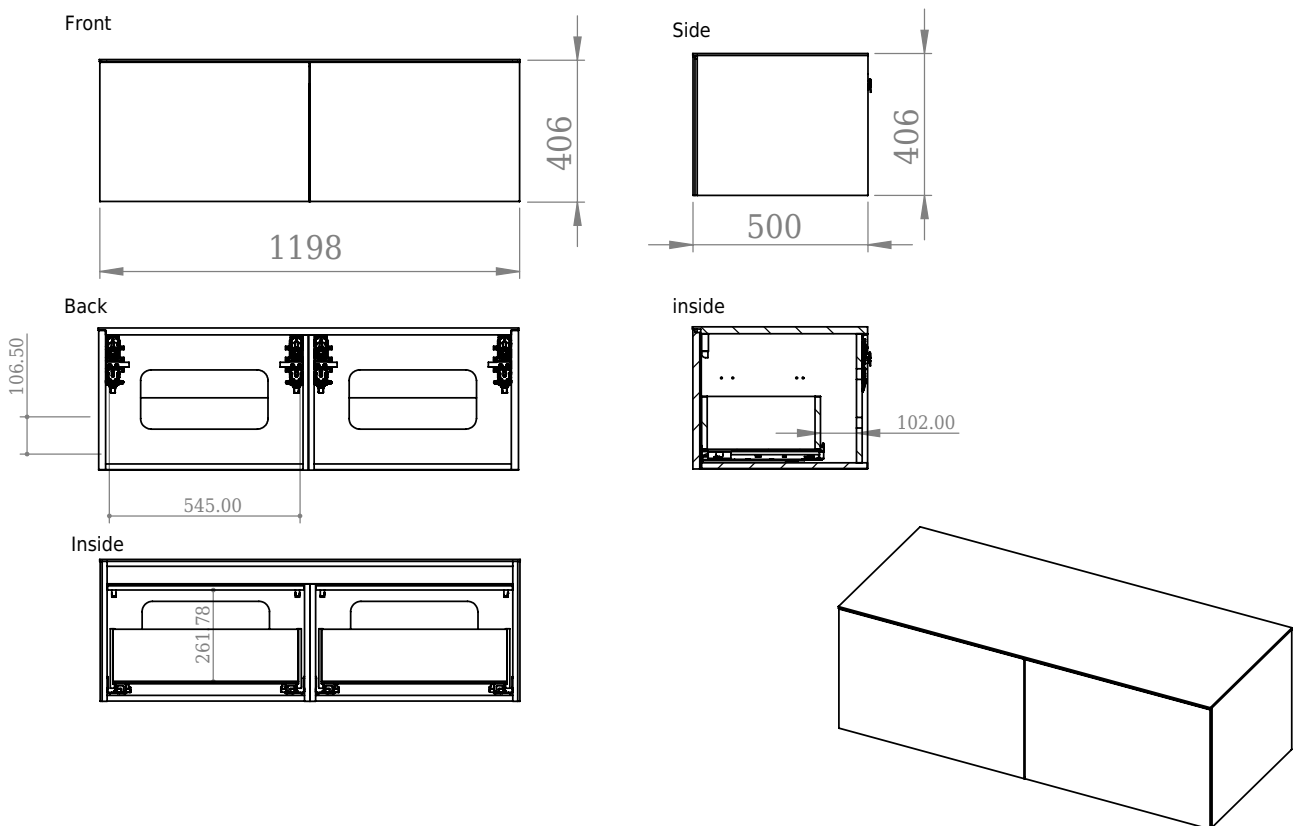

Bergen 120 kabinet

SKU: 30010100

Färg: Hårt borstad ek
Storlek: 40cm / 120cm / 50cm
Vikt: 58kg netto

Bergen 120 kabinet Detaljer:

Borstat ekskåp, levereras med en stor låda med Blue Motion närbildsskenor. Skåpet kan levereras i storlekarna 80, 120, 160 och 200 cm.