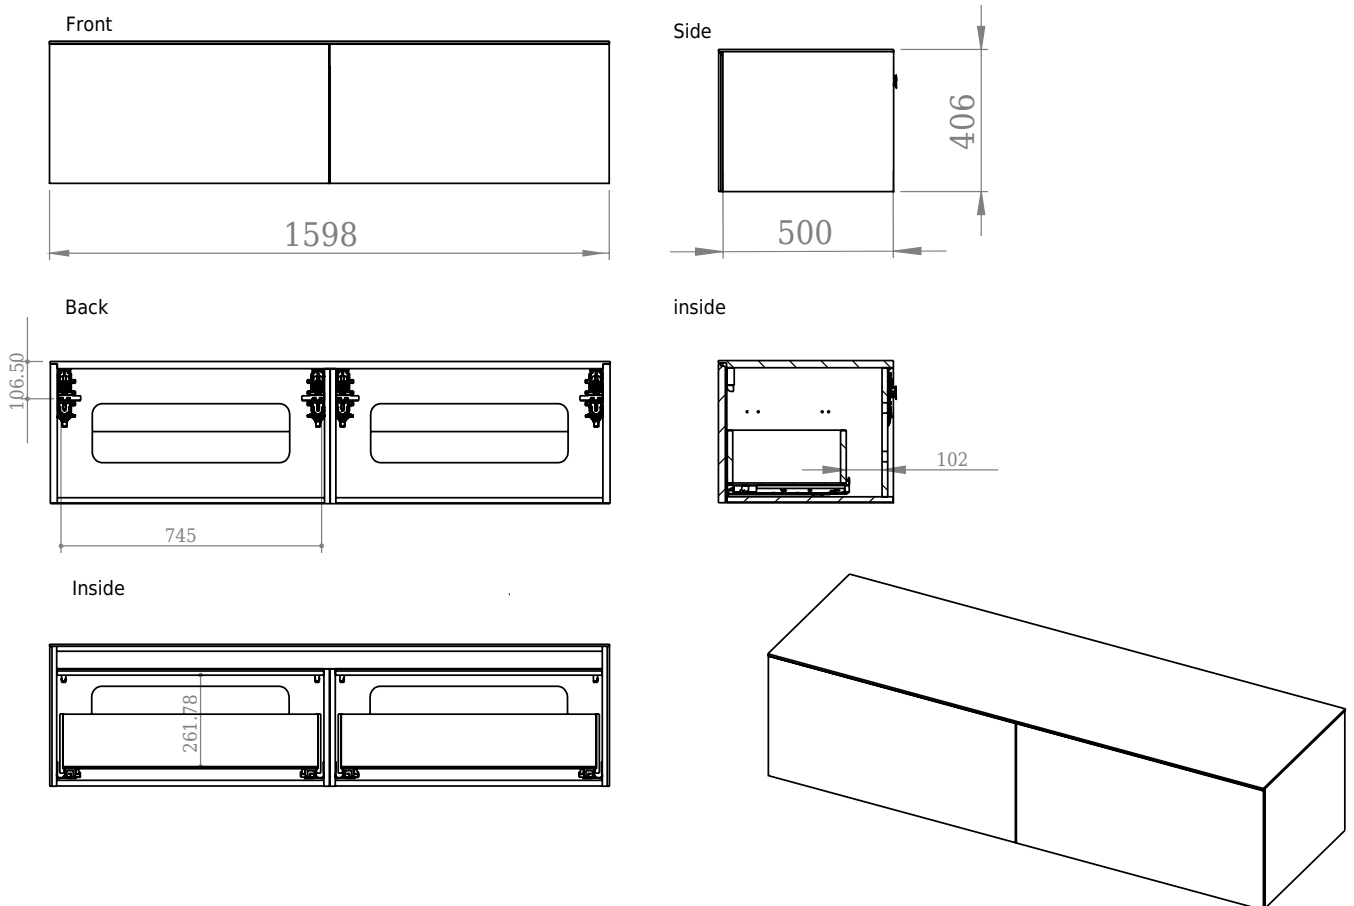

Bergen 160 kabinet

SKU: 30010101

Färg: Hårt borstad ek
Storlek: 40cm / 160cm / 50cm
Vikt: 78kg netto

Bergen 160 kabinet Detaljer:

Borstat ekskåp, levereras med en stor låda med Blue Motion närbildsskenor. Skåpet kan levereras i storlekarna 80, 120, 160 och 200 cm.