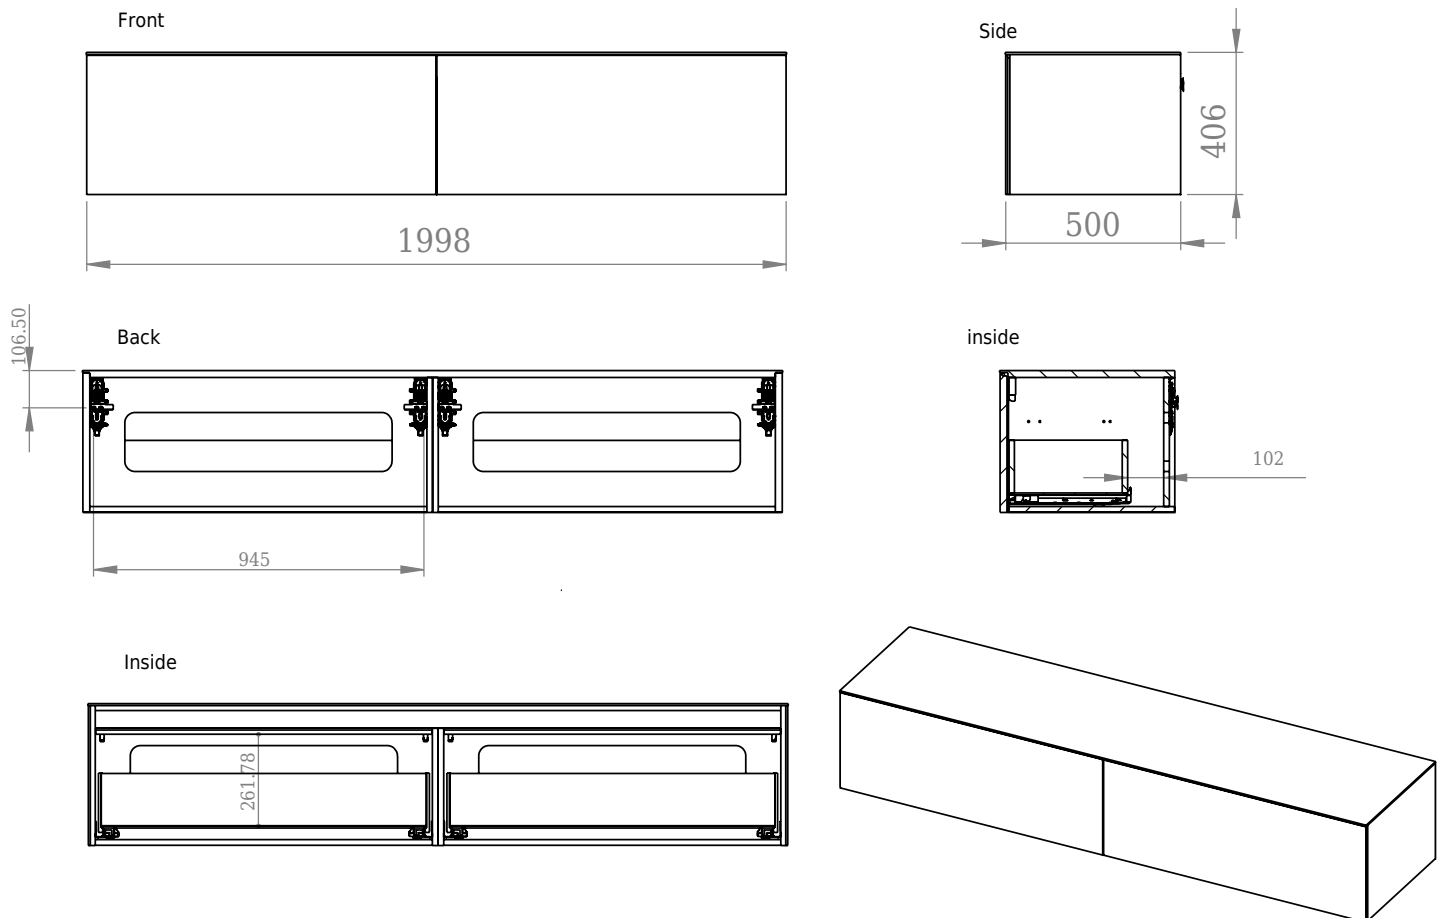

Bergen 200 kabinnet

SKU: 30010102

Färg: Hårt borstad ek
Storlek: 40cm / 200cm / 50cm
Vikt: 100kg netto

Bergen 200 kabinnet Detaljer:

Borstat ekskåp, levereras med en stor låda med Blue Motion närbildsskenor. Skåpet kan levereras i storlekarna 80, 120, 160 och 200 cm.