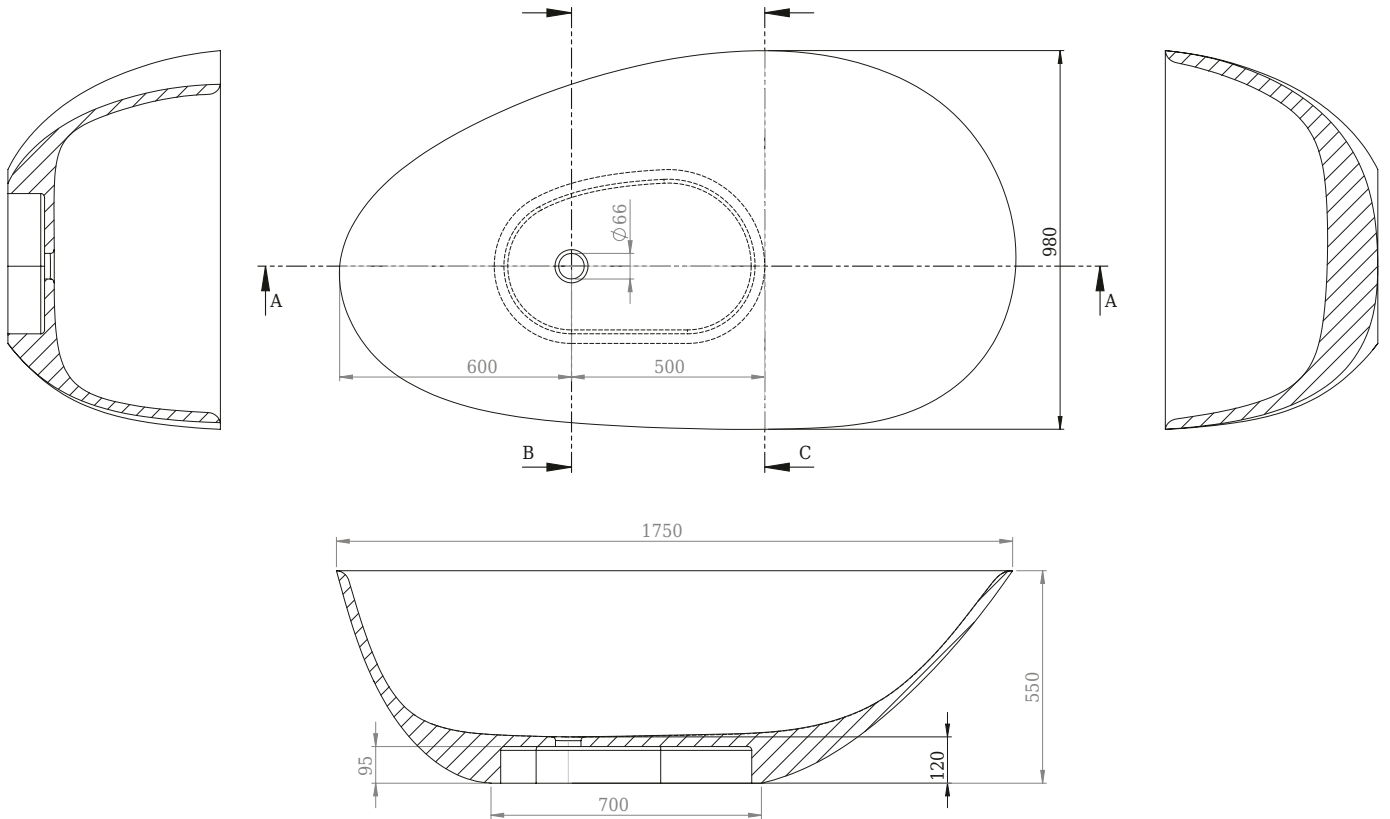

# Muschel badkar

SKU: 40030040

**Färg:** Matt vit  
**Liter:** 250 bräddavlopp  
**Storlek:** 55cm / 175cm / 98cm  
**Vikt:** 220kg netto

**Muschel badkar Detaljer:**

Unikt asymmetriskt badkar av den danska prisbelönte designern Mikal Harrsen. Tillverkad av det fantastiska matta Acovi-kompositmaterialet, som är smutsavvisande och samtidigt 'varmt' för huden.

Badkaret har ingen förpackning och måste därför hämtas av köparen.

Please note that there may be a tolerance of  $\pm 5\text{mm}$  as all products are hand sanded.