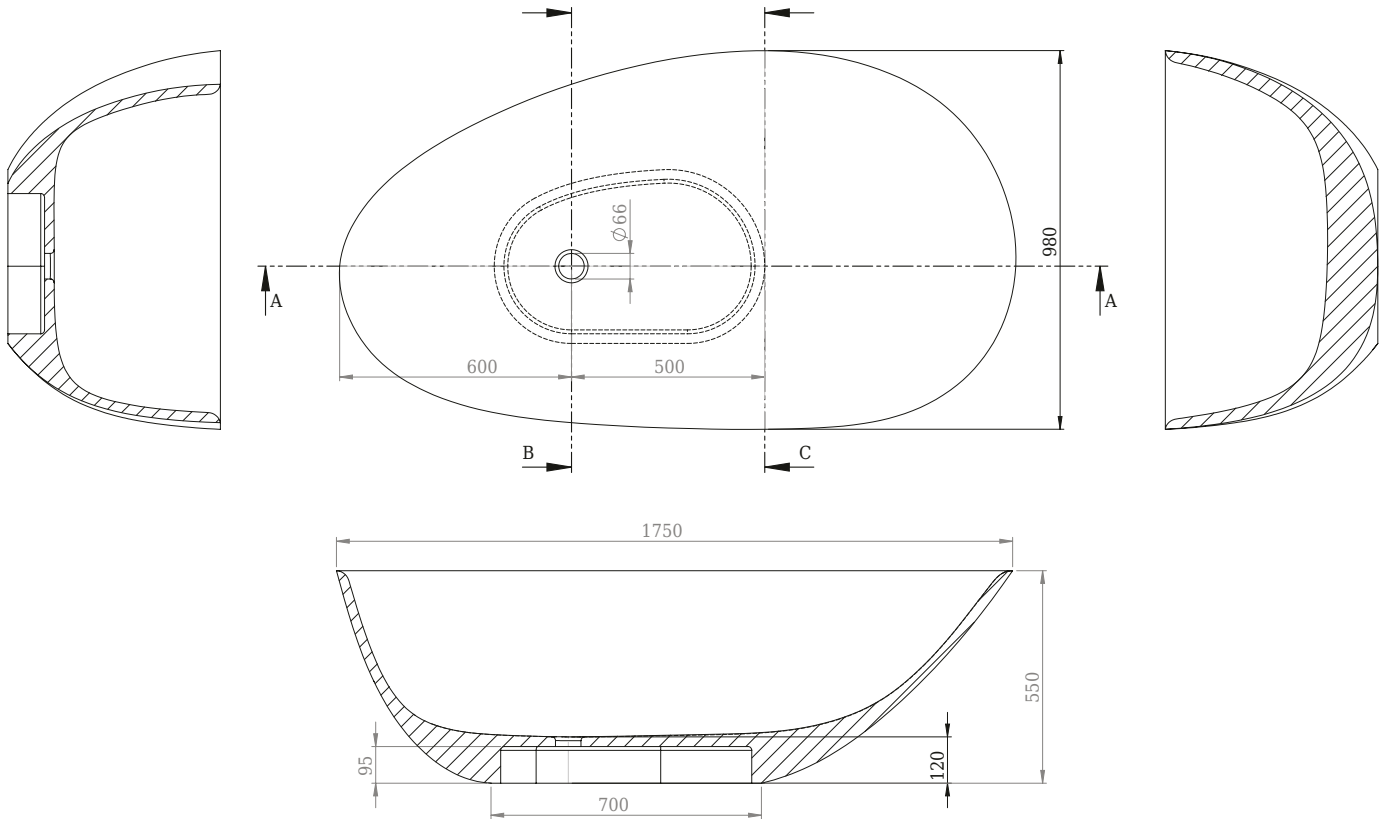

Muschel badkar

SKU: 40030040

Färg: Matt vit
Liter: 250 bräddavlopp
Storlek: 55cm / 175cm / 98cm
Vikt: 220kg netto

Muschel badkar Detaljer:

Unikt asymmetriskt badkar av den danska prisbelönte designern Mikal Harrsen. Tillverkad av det fantastiska matta Acovi-kompositmaterialet, som är smutsavvisande och samtidigt 'varmt' för huden.

Badkaret har ingen förpackning och måste därför hämtas av köparen.

Please note that there may be a tolerance of ± 5 mm as all products are hand sanded.