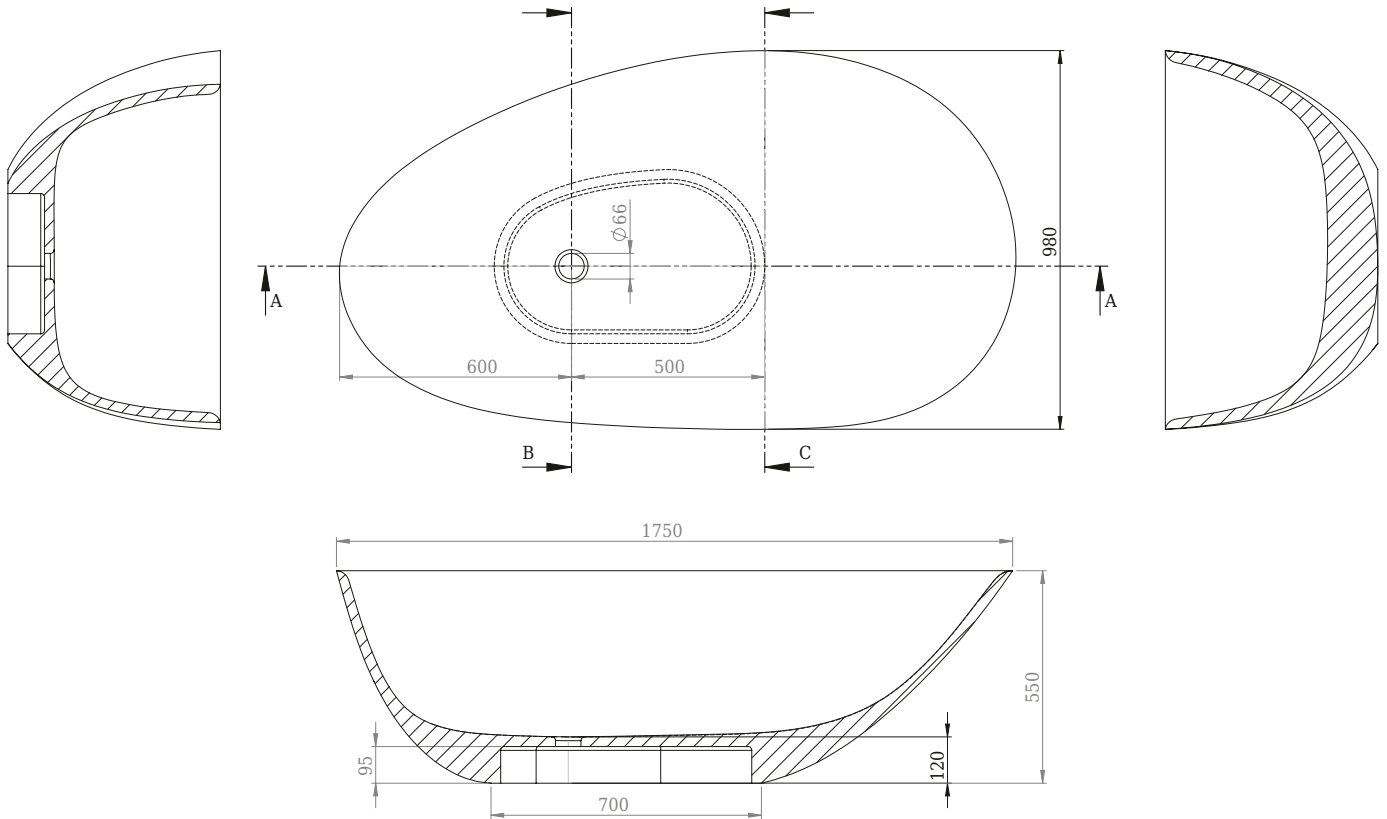

Muschel badkar

SKU: 40030040

Färg: Matt vit
Liter: 250 bräddavlopp
Storlek: 55cm / 175cm / 98cm
Vikt: 220kg netto

Muschel badkar Detaljer:

Unikt asymmetriskt badkar av den danska prisbelönte designern Mikal Harrsen. Tillverkad av det fantastiska matta Acovi-kompositmaterialet, som är smutsavvisande och samtidigt 'varmt' för huden.

Badkaret har ingen förpackning och måste därför hämtas av köparen.

Please note that there may be a tolerance of $\pm 5\text{mm}$ as all products are hand sanded.