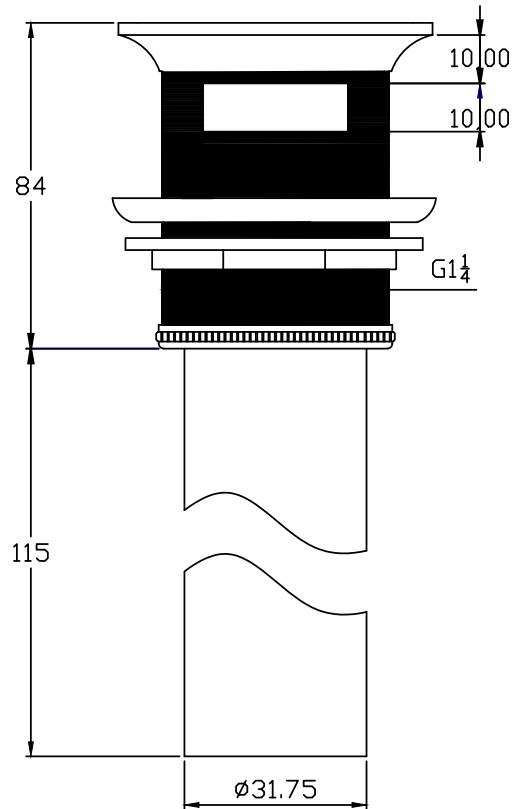

## Bottenventil Acovi flad/breddavlopp

SKU: 40040031

**Färg:** Matt vit  
**Storlek:** 8.5cm / 6.8cm / 6.8cm  
**Vikt:** 0.31kg netto

**Bottenventil Acovi flad/breddavlopp Detaljer:**