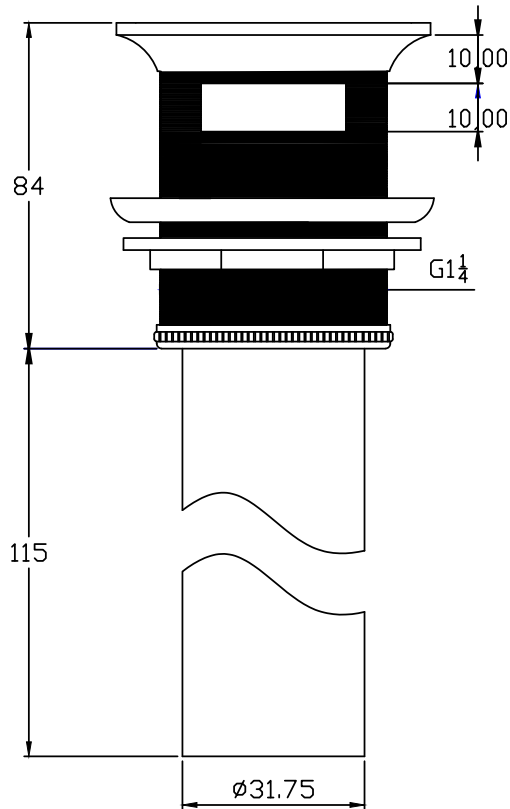

Copenhagen Bath
Roskildevej 394
DK-2610 Rødovre
CVR: DK32648622
Telefon: 0732-538180
johanna@copenhagenbath.com
www.copenhagenbath.se

Bottenventil Acovi flad/breddavlopp

SKU: 40040031

Färg: Matt vit
Storlek: 8.5cm / 6.8cm / 6.8cm
Vikt: 0.31kg netto

Bottenventil Acovi flad/breddavlopp Detaljer: