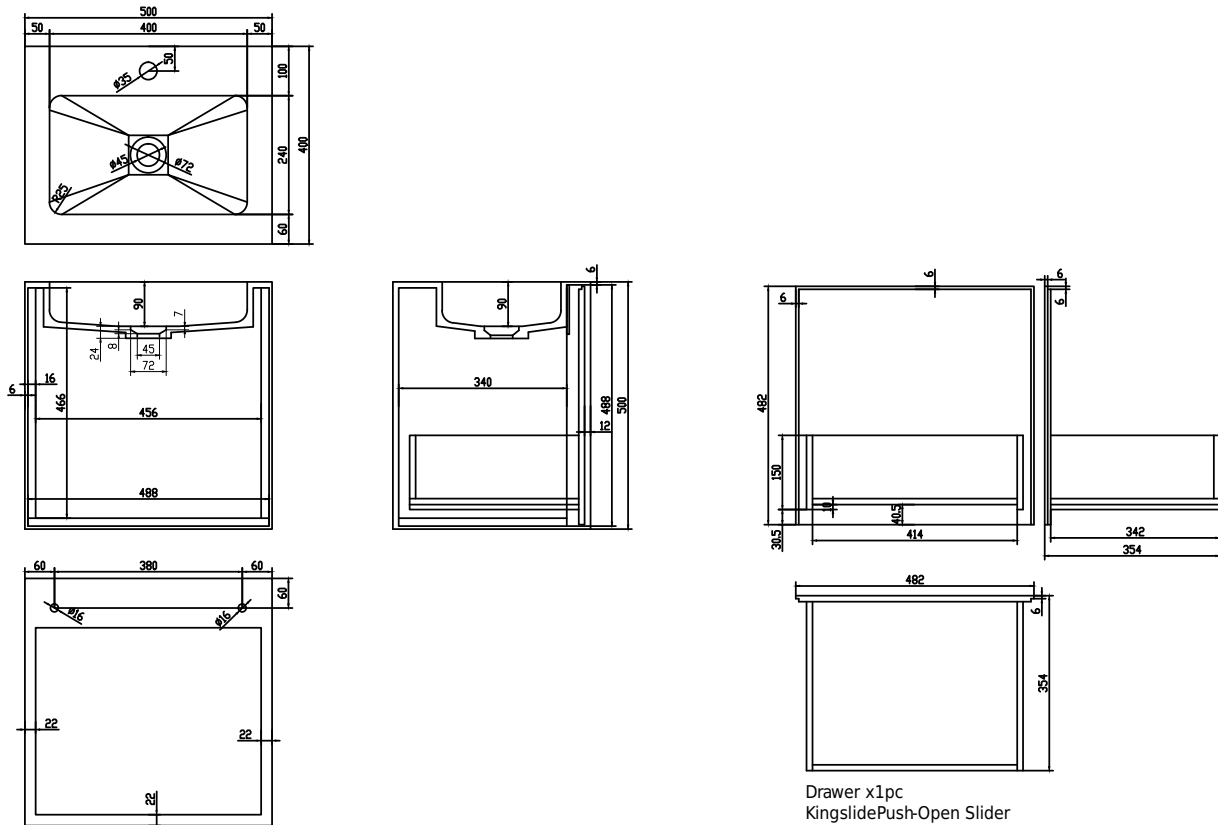

# Nexø 50 kabinet med center handfat

SKU: 30010108

**Färg:** Matt vit  
**Storlek:** 50cm / 50cm / 40cm  
**Vikt:** 35kg netto

## Nexø 50 kabinet med center handfat Detaljer:

Badrumsmöbler i 100% Mattvit. Skåpet har en stor låda med push-open-funktion, med möjlighet att köpa en inre låda samt en infälld diskbank med mjuka rundningar inuti diskbänken. Komposit är ett porfritt material som är lätt att hålla rent och kräver nästan inget underhåll. Skåpet levereras utan montering och bottenventil. Finns i många storlekar och kan göras efter speciella mått.