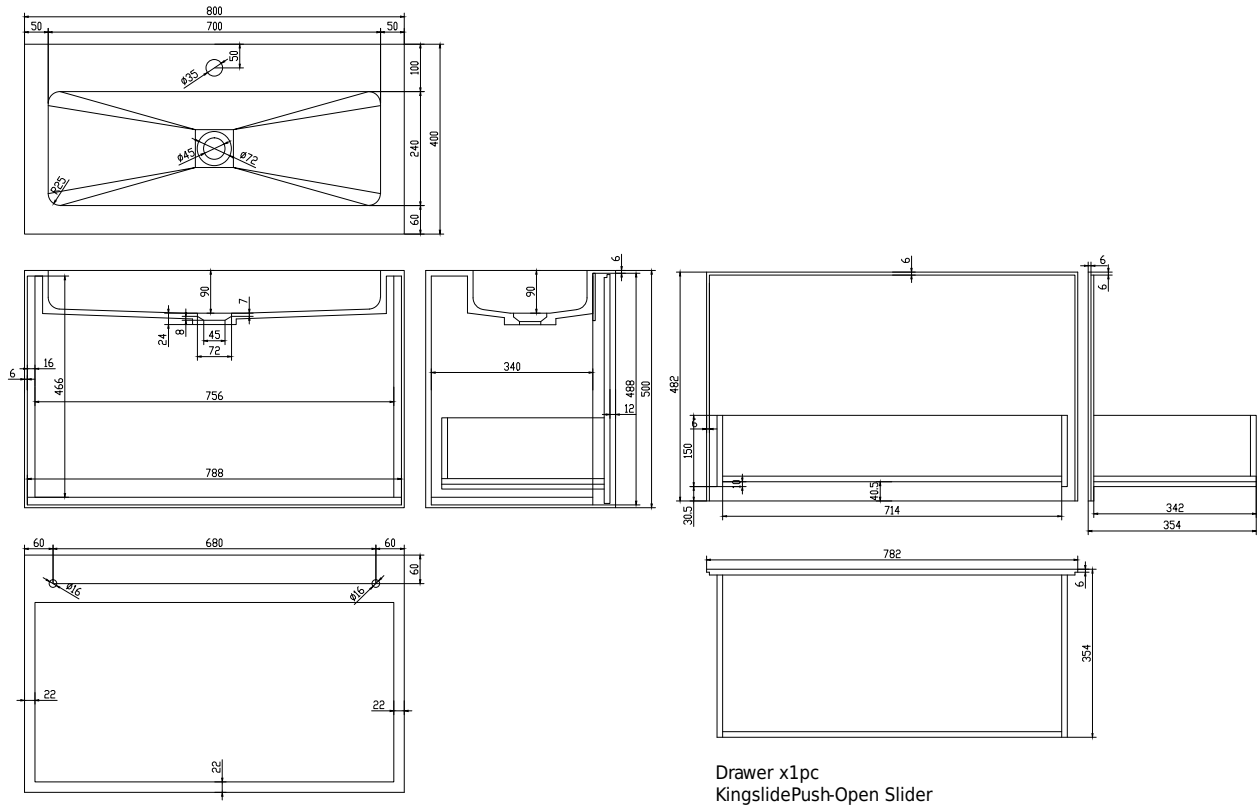

## Nexø 80 kabinet

SKU: 30010109

**Färg:** Matt vit  
**Storlek:** 50cm / 80cm / 40cm  
**Vikt:** 52kg netto

### Nexø 80 kabinet Detaljer:

Badrumsmöbler i 100% Mattvit. Skåpet har en stor låda med push-open-funktion, med möjlighet att köpa en inre låda samt en infälld diskbank med mjuka rundningar inuti diskbänken. Komposit är ett porfritt material som är lätt att hålla rent och kräver nästan inget underhåll. Skåpet levereras utan montering och bottenventil. Finns i många storlekar och kan göras efter speciella mått.