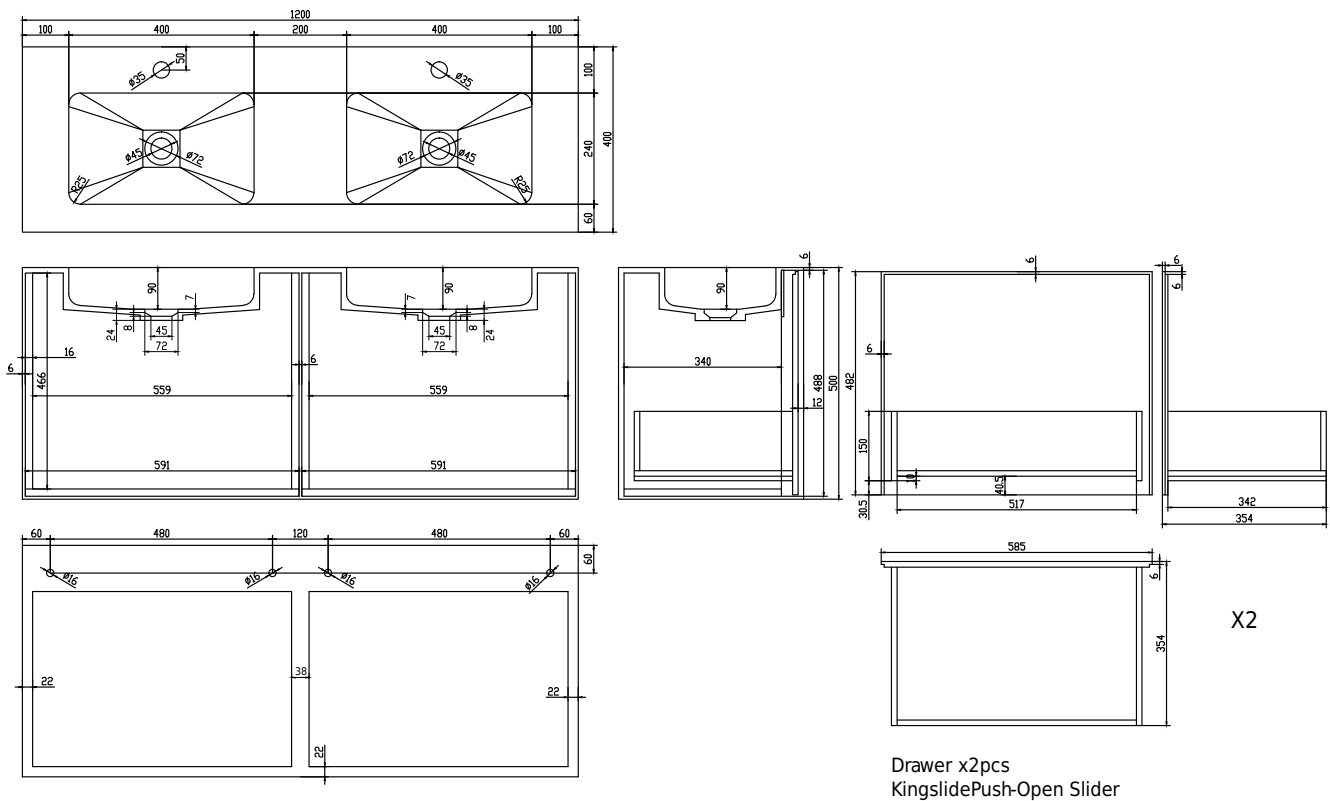

Nexø 120 kabinet med dobbel handfat

SKU: 30010110

Färg: Matt vit
Storlek: 50cm / 120cm / 40cm
Vikt: 70kg netto

Nexø 120 kabinet med dobbel handfat Detaljer:

Badrumsmöbler i 100% Mattvit. Skåpet har två lådor med push-open-funktion, med möjlighet att köpa innerlådor, samt en infälld dubbel diskbänk med mjuka rundningar inuti diskbänken. Komposit är ett porfritt material som är lätt att hålla rent och kräver nästan inget underhåll. Skåpet levereras utan montering och bottenventil. Finns i många storlekar och kan göras efter speciella mått.