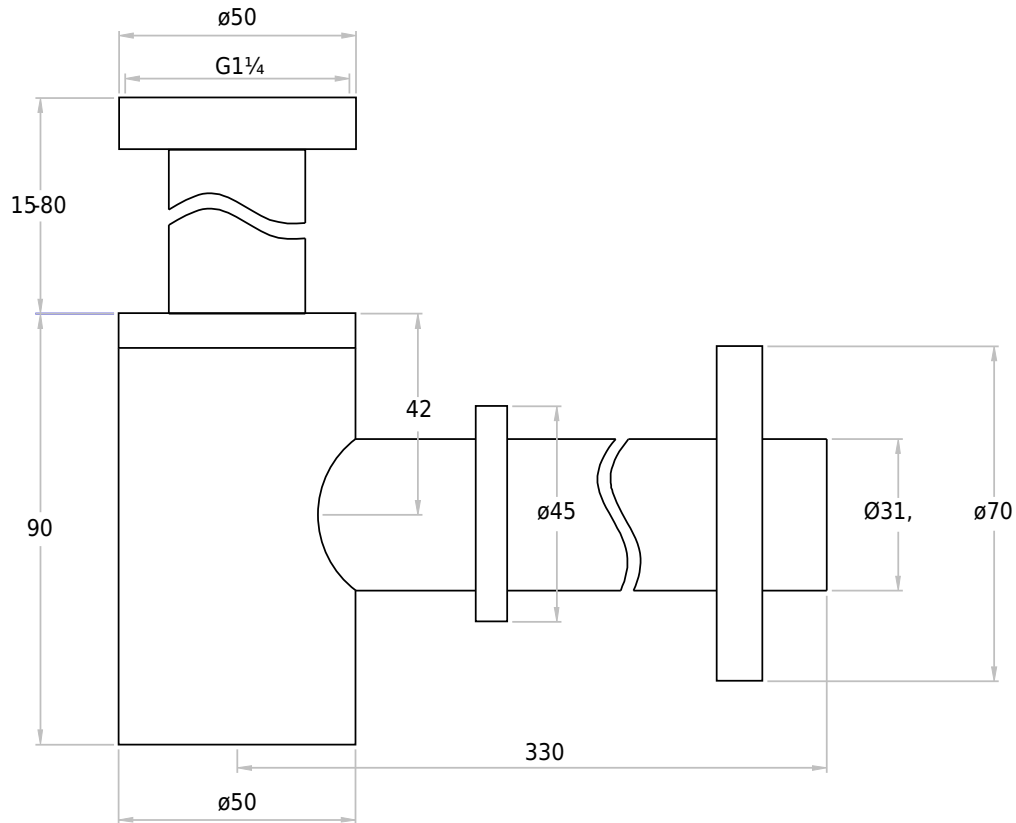

# Vattenlås rund krom

SKU: 40040063

**Färg:** Krom  
**Storlek:** 10.5cm / 5cm / 33cm  
**Vikt:** 0.6kg netto

**Vattenlås rund krom Detaljer:**