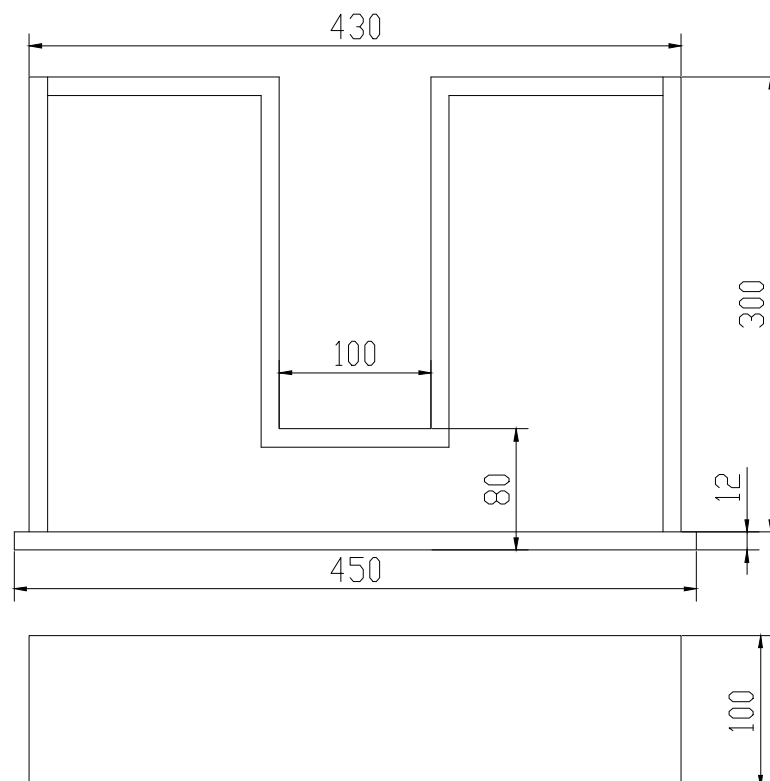

Copenhagen Bath

Roskildevej 394
DK-2610 Rødovre
CVR: DK32648622
Telefon: 0732-538180
johanna@copenhagenbath.com
www.copenhagenbath.se

Nexø 50 låda

SKU: 40040064

| | |
|-----------------|--------------------|
| Färg: | Matt vit |
| Storlek: | 10cm / 45cm / 30cm |
| Vikt: | 7.4kg netto |

Nexø 50 låda Detaljer:

This inner drawer is an additional option for Nexø 50. The drawer is made of matt white Acovi, with push-open function.