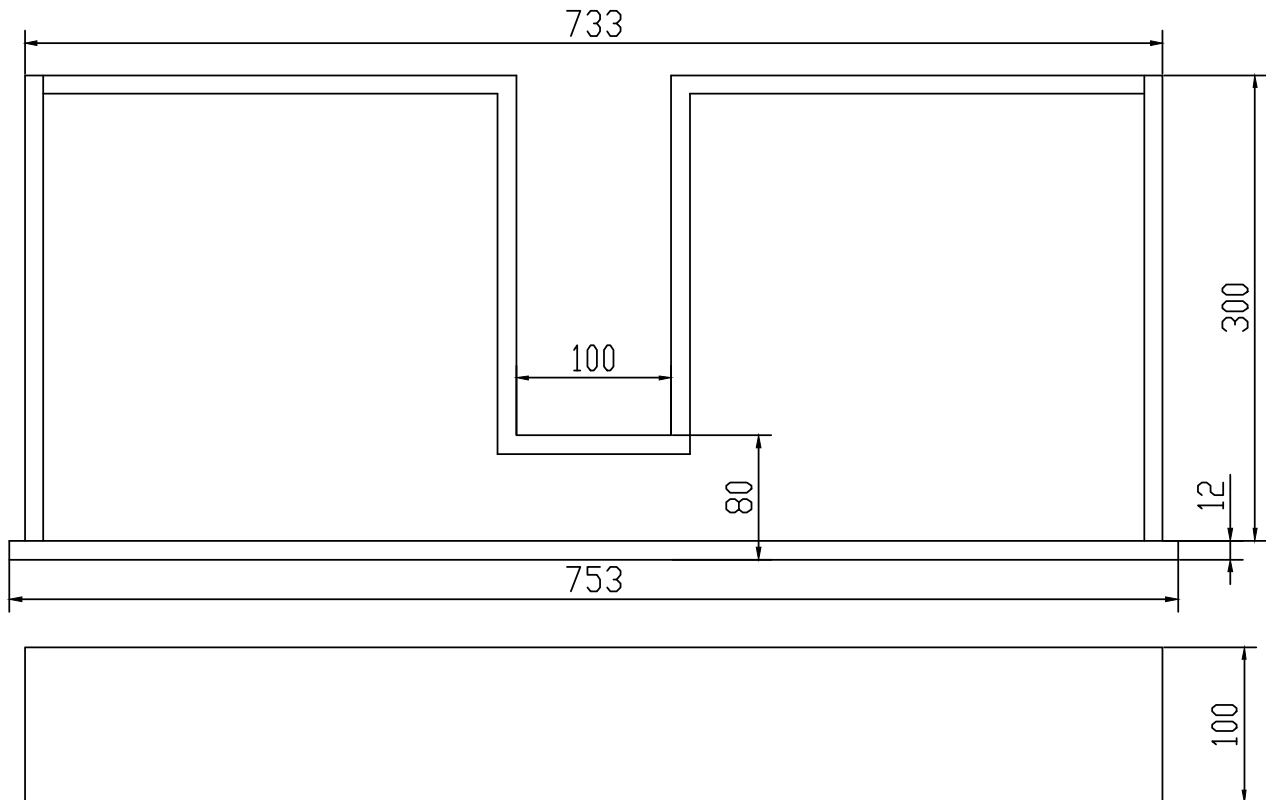

Copenhagen Bath

Roskildevej 394
DK-2610 Rødovre
CVR: DK32648622
Telefon: 0732-538180
johanna@copenhagenbath.com
www.copenhagenbath.se

Nexø 160 låda

SKU: 40040067

Färg: Matt vit
Storlek: 10cm / 72cm / 30cm
Vikt: 11.5kg netto

Nexø 160 låda Detaljer:

This inner drawer is an additional option for Nexø 160. The drawer is made of matt white Acovi, with push-open function.