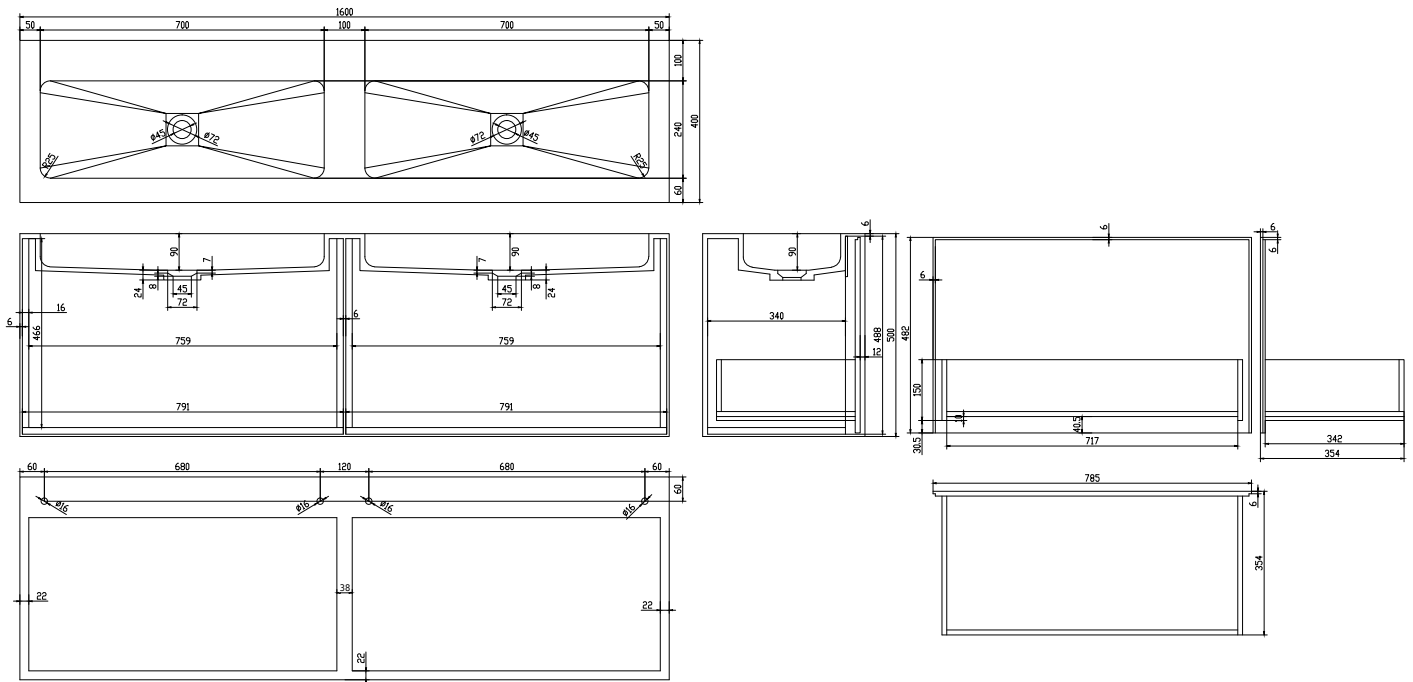

# Nexø 160 kabinet med dobbel handfat

SKU: 30010112

**Färg:** Matt vit  
**Storlek:** 50cm / 160cm / 40cm  
**Vikt:** 100kg netto

## Nexø 160 kabinet med dobbel handfat Detaljer:

Badrumsmöbler i 100% Mattvit. Skåpet har två lådor med push-open-funktion, med möjlighet att köpa innerlådor, samt en infälld diskbänk med mjuka rundningar inuti diskbänken. Komposit är ett porfritt material som är lätt att hålla rent och kräver nästan inget underhåll. Skåpet levereras utan montering och bottenventil. Finns i många storlekar och kan göras efter speciella mått.