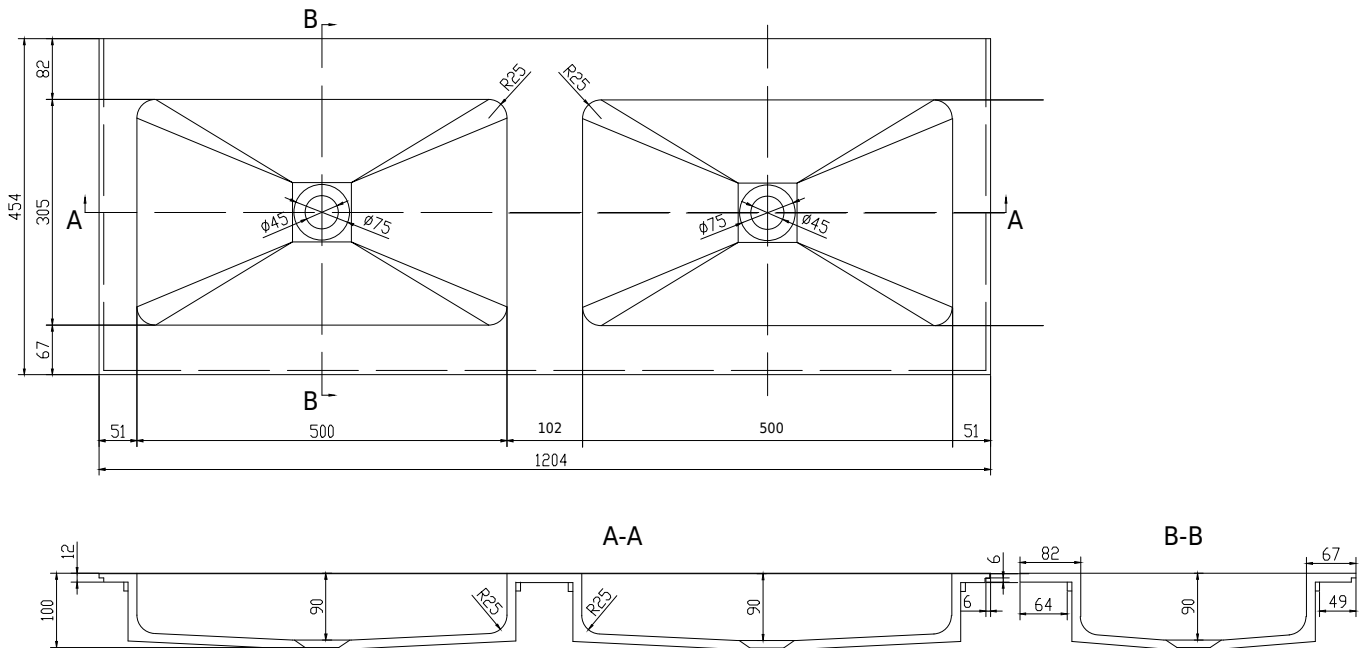

SQ2 120 dubbel handfat

SKU: 30040098

Färg:	Matt vit
Storlek:	10.2cm / 120cm / 45cm
Vikt:	21.44kg netto

SQ2 120 dubbel handfat Detaljer:

SQ2 bordsskiva i solid Acovi®-komposit med nedsänkt diskbank, lämplig för SQ2-skåp som är designad av den danska designern Mikal Harrsen. Det solida materialet garanterar inte bara en rigorös design utan också en porfri och matt yta och unik hållbarhet. Bordsplanen levereras i matt massiv Acovi-komposit med en tunn kant på endast 6 mm. Diskbanken levereras utan bottenventil och vattenlås. Kan beställas för att mäta.