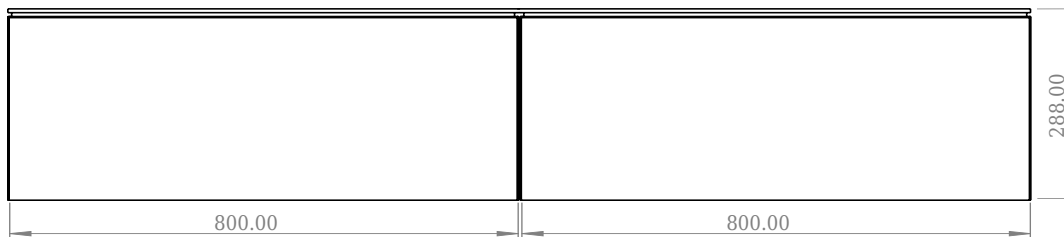

## SQ2 160 kabinet med vänster handfat

SKU: 30010124

F View

Top View

Side View

Back View

<b>Färg:</b>	Matt vit
<b>Storlek:</b>	28.8cm / 160cm / 45cm
<b>Vikt:</b>	84.6kg netto

**SQ2 160 kabinet med vänster handfat Detaljer:**