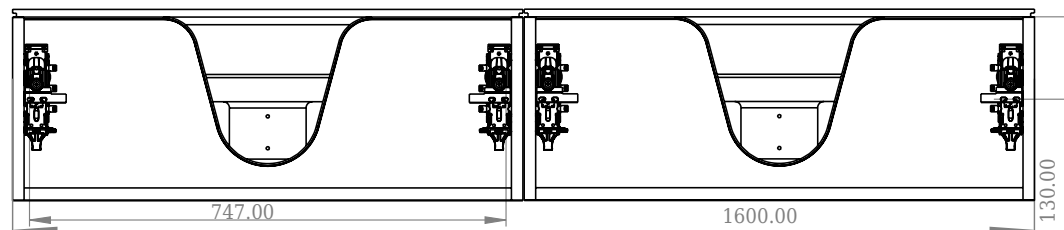

## SQ2 160 kabinet med vänster handfat

SKU: 30010124

F View

Top View

Side View

Back View

<b>Färg:</b>	Matt vit
<b>Storlek:</b>	28.8cm / 160cm / 45cm
<b>Vikt:</b>	84.6kg netto

**SQ2 160 kabinet med vänster handfat Detaljer:**