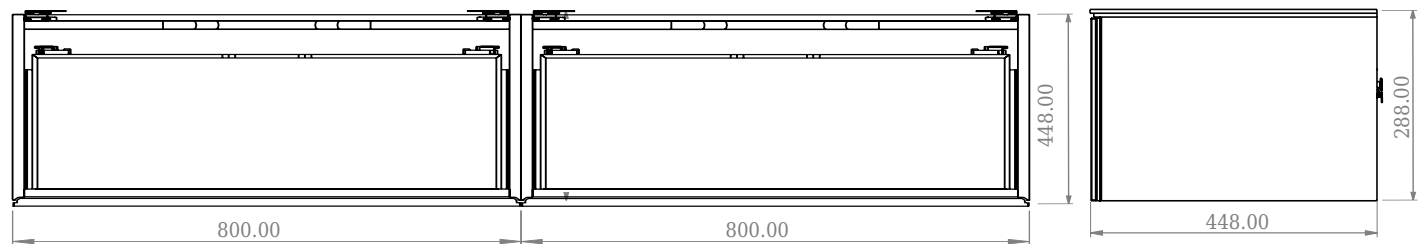

## SQ2 160 kabinet med vänster handfat

SKU: 30010124

F View

Top View

Side View

Back View

<b>Färg:</b>	Matt vit
<b>Storlek:</b>	28.8cm / 160cm / 45cm
<b>Vikt:</b>	84.6kg netto

**SQ2 160 kabinet med vänster handfat Detaljer:**