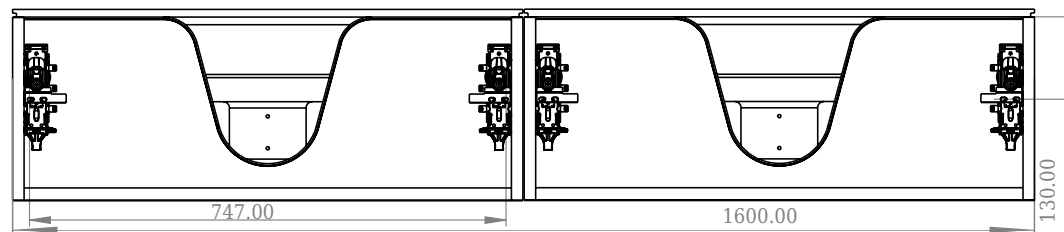

SQ2 160 kabinet med dobbel handfat

SKU: 30010125

F View

Top View

Side View

Back View

Färg: Matt vit
Storlek: 28.8cm / 160cm / 45cm
Vikt: 86.6kg netto

SQ2 160 kabinet med dobbel handfat Detaljer: