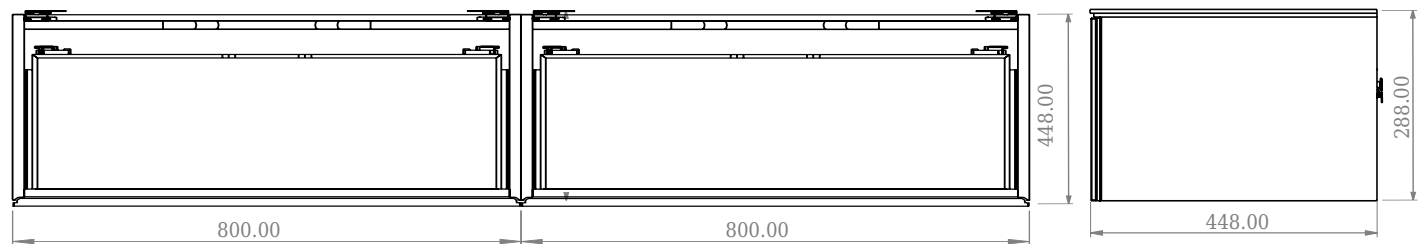

SQ2 160 kabinet med dobbel handfat

SKU: 30010125

F View

Top View

Side View

Back View

Färg: Matt vit
Storlek: 28.8cm / 160cm / 45cm
Vikt: 86.6kg netto

SQ2 160 kabinet med dobbel handfat Detaljer: