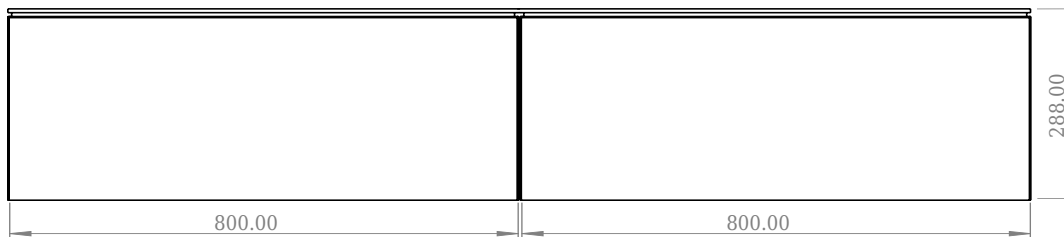

SQ2 160 kabinet med dobbel handfat

SKU: 30010125

F View

Top View

Side View

Back View

Färg: Matt vit
Storlek: 28.8cm / 160cm / 45cm
Vikt: 86.6kg netto

SQ2 160 kabinet med dobbel handfat Detaljer: