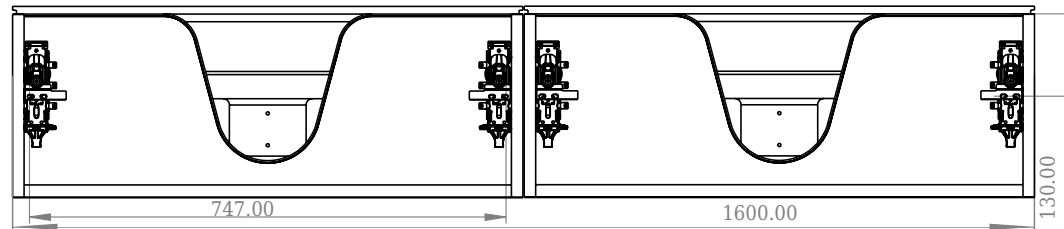

SQ2 160 kabinet med höger handfat

SKU: 30010126

F View

Top View

Side View

Back View

Färg: Matt vit
Storlek: 28.8cm / 160cm / 45cm
Vikt: 84.6kg netto

SQ2 160 kabinet med höger handfat Detaljer: