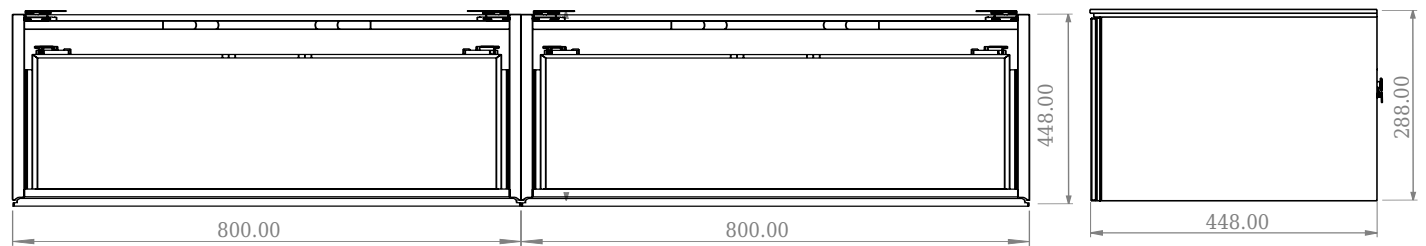

SQ2 160 kabinet med höger handfat

SKU: 30010126

F View

Top View

Side View

Back View

Färg: Matt vit
Storlek: 28.8cm / 160cm / 45cm
Vikt: 84.6kg netto

SQ2 160 kabinet med höger handfat Detaljer: