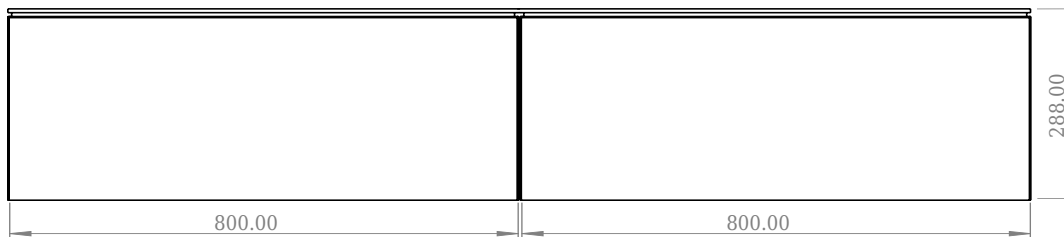

SQ2 160 kabinet med höger handfat

SKU: 30010126

F View

Top View

Side View

Back View

Färg: Matt vit
Storlek: 28.8cm / 160cm / 45cm
Vikt: 84.6kg netto

SQ2 160 kabinet med höger handfat Detaljer: