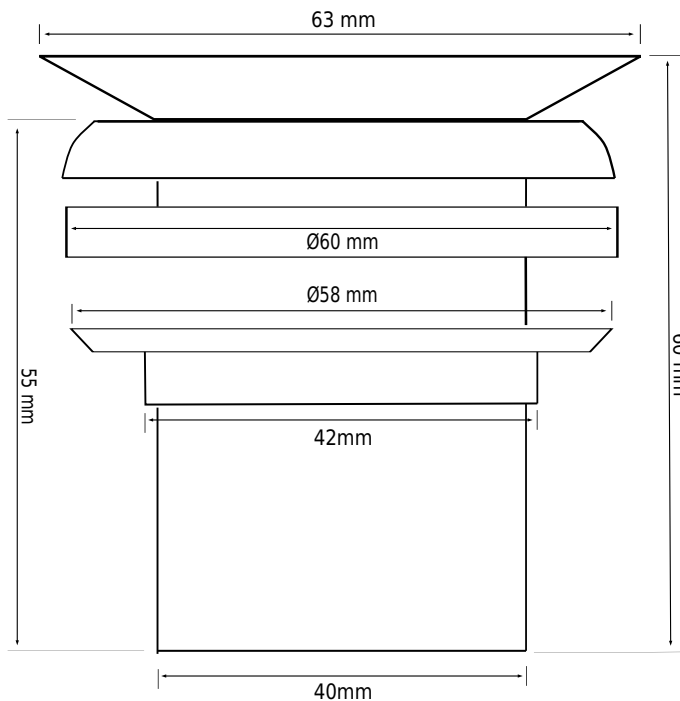

Bottenventil, rutnät sil

SKU: 40040068

Färg:	Krom
Storlek:	7cm / 7cm / 7cm
Vikt:	0.2kg netto

Bottenventil, rutnät sil Detaljer:

Integrerad bottenventil med galler i rostfritt stål. Bottenventilen ligger i linje med botten av diskbänken och är alltid öppen. Fungerar perfekt som bottenventil under en kassett.