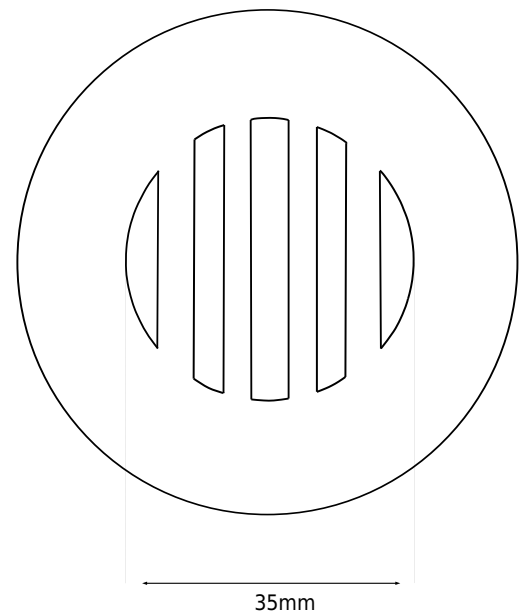

Bottenventil, rutnät sil

SKU: 40040068

Färg:	Krom
Storlek:	7cm / 7cm / 7cm
Vikt:	0.2kg netto

Bottenventil, rutnät sil Detaljer:

Integrerad bottenventil med galler i rostfritt stål. Bottenventilen ligger i linje med botten av diskbänken och är alltid öppen. Fungerar perfekt som bottenventil under en kassett.