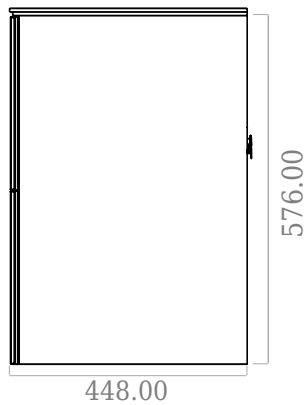

SQ2 80 dubbel kabinet

SKU: 30010121

F View

Top View

Side View

Back View

Färg: Matt vit
Storlek: 57.6cm / 80cm / 45cm
Vikt: 42kg netto

SQ2 80 dubbel kabinet Detaljer: