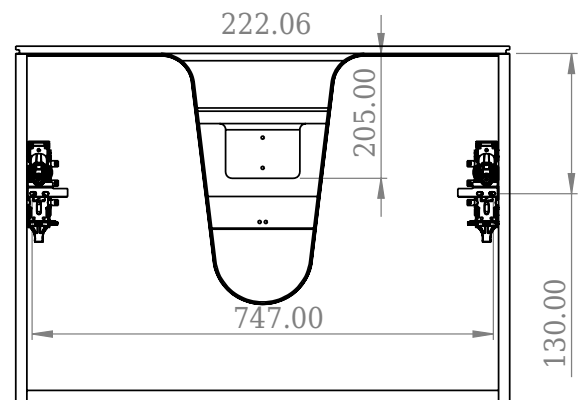

SQ2 80 dubbel kabinet

SKU: 30010121

F View

Top View

Side View

Back View

Färg: Matt vit
Storlek: 57.6cm / 80cm / 45cm
Vikt: 42kg netto

SQ2 80 dubbel kabinet Detaljer: