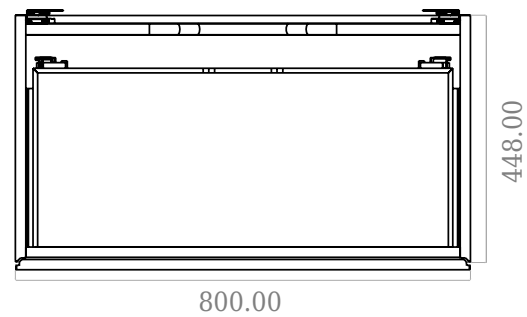

SQ2 80 dubbel kabinet

SKU: 30010121

F View

Top View

Side View

Back View

Färg: Matt vit
Storlek: 57.6cm / 80cm / 45cm
Vikt: 42kg netto

SQ2 80 dubbel kabinet Detaljer: