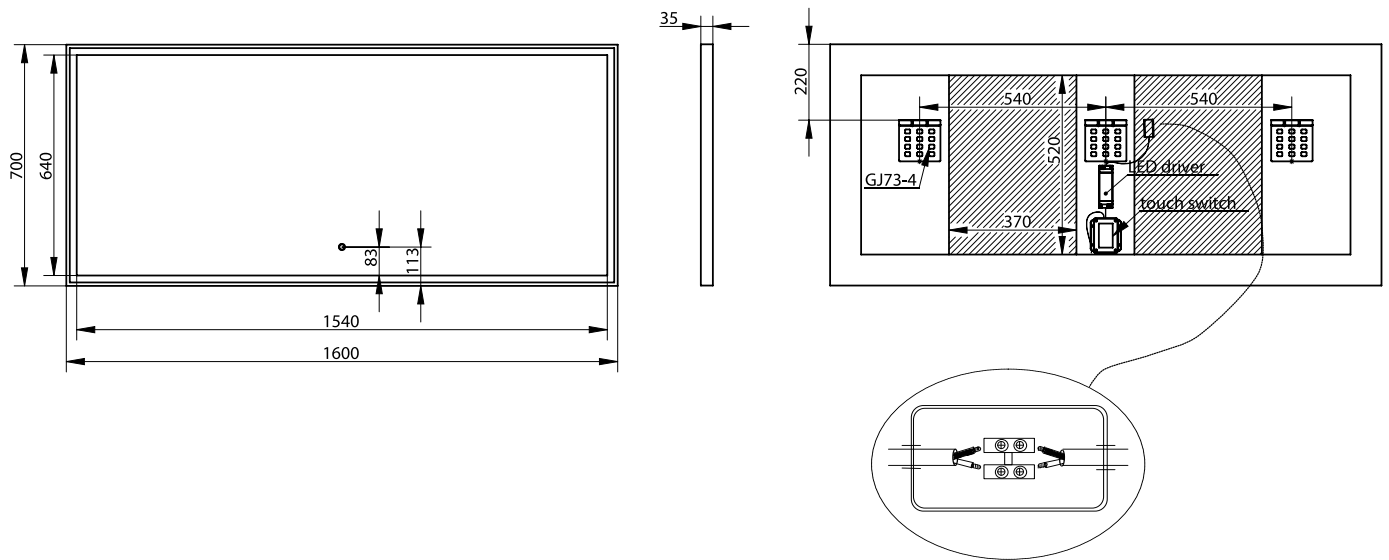

Fanø 160 spegel

SKU: 30020241

Färg: Matt vit
Storlek: 70cm / 160cm / 3.4cm
Vikt: 19.5kg netto

Fanø 160 spegel Detaljer:

Spegel med matt vit ram och LED-ljus med Touch-funktion. Spegeln har en antidimfunktion, som minskar dimma på spegeln, efter badet och reglering av ljusfärg.