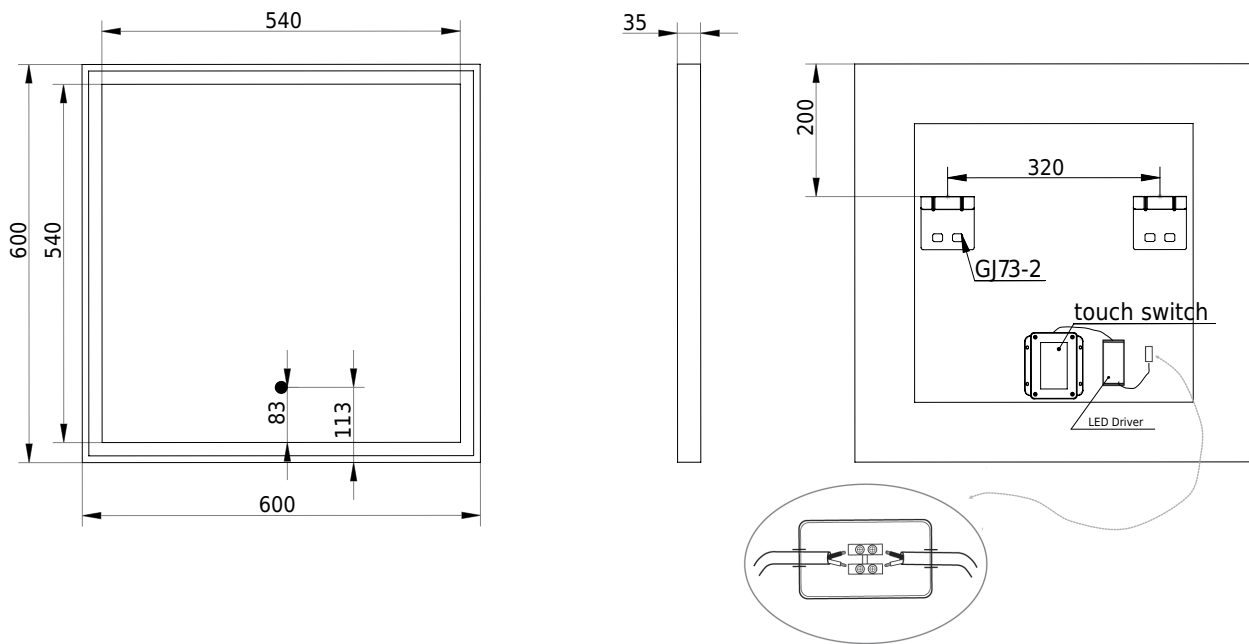

Fanø 60 spegel

SKU: 30020242

**Färg:**

Matt vit

Storlek:

60cm / 60cm / 3.4cm

Vikt:

7.8kg netto

Fanø 60 spegel Detaljer:

Spegel med matt vit ram och LED-ljus med Touch-funktion. Spegeln har en antidimfunktion, som minskar dimma på spegeln, efter badet och reglering av ljusfärg.