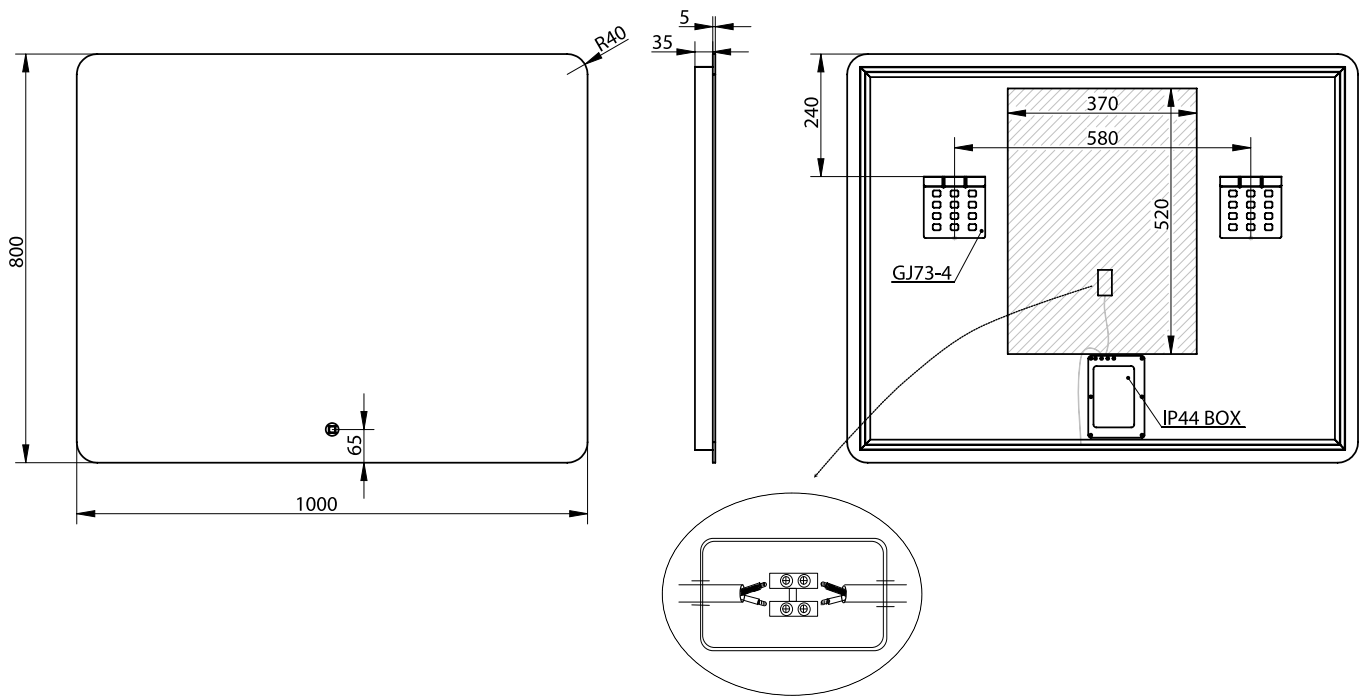

Orø 100 spegel

SKU: 30020248

Färg: Glas
Storlek: 80cm / 100cm / 3.7cm
Vikt: 9.2kg netto

Orø 100 spegel Detaljer:

Ramrefri spegel i aluminium med LED-bakgrundsbelysning. Spegeln manövreras via peksknappen och har justerbar LED-lampa i Kelvin 3200-6000. Anti-dim-funktionen minskar ångan sig på glaset. Spegeln finns i många olika storlekar