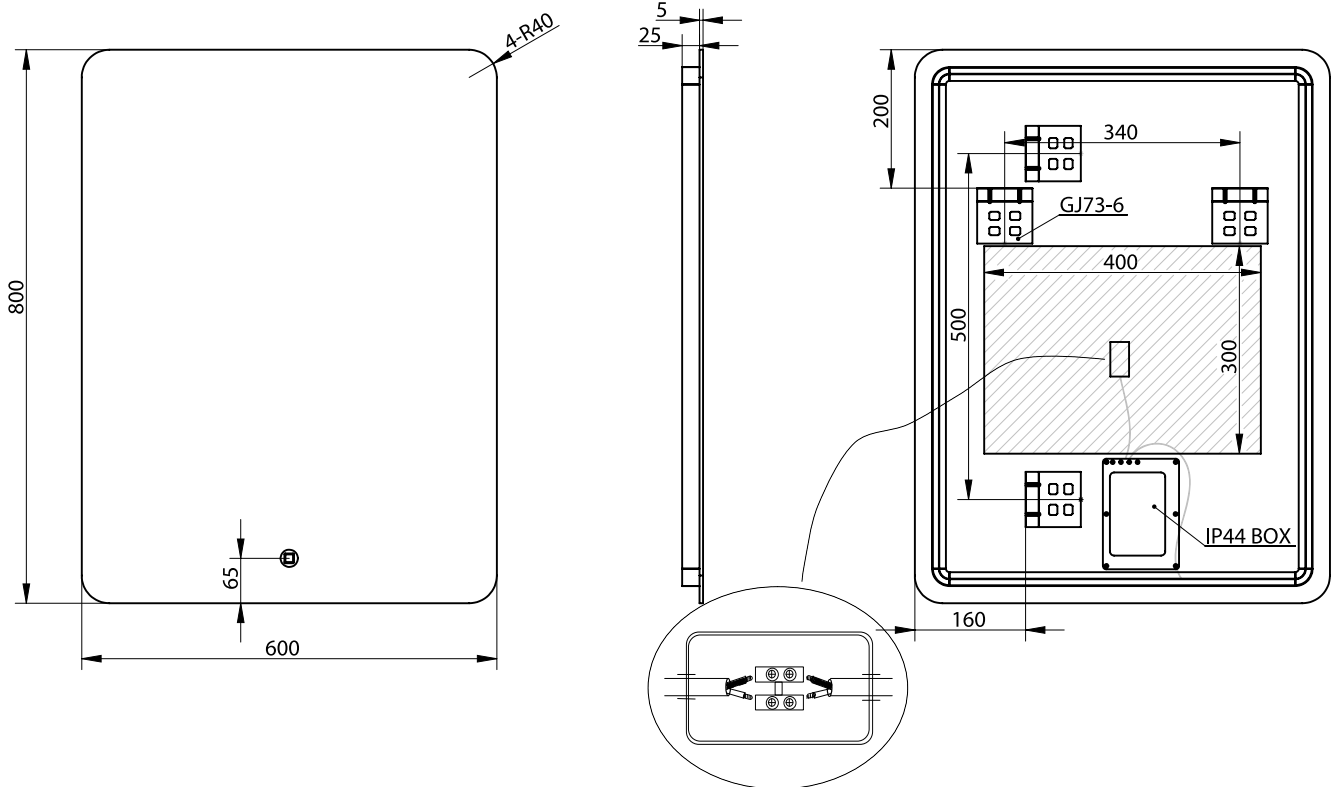

# Orø 60 spegel

SKU: 30020254

**Färg:** Glas  
**Storlek:** 80cm / 60cm / 3.7cm  
**Vikt:** 5.6kg netto

## Orø 60 spegel Detaljer:

Ramrefri spegel i aluminium med LED-bakgrundsbelysning. Spegeln manövreras via peksknappen och har justerbar LED-lampa i Kelvin 3200-6000. Anti-dim-funktionen säkerställer att ångan inte sätter sig på glaset. Spegeln finns i många olika storlekar.