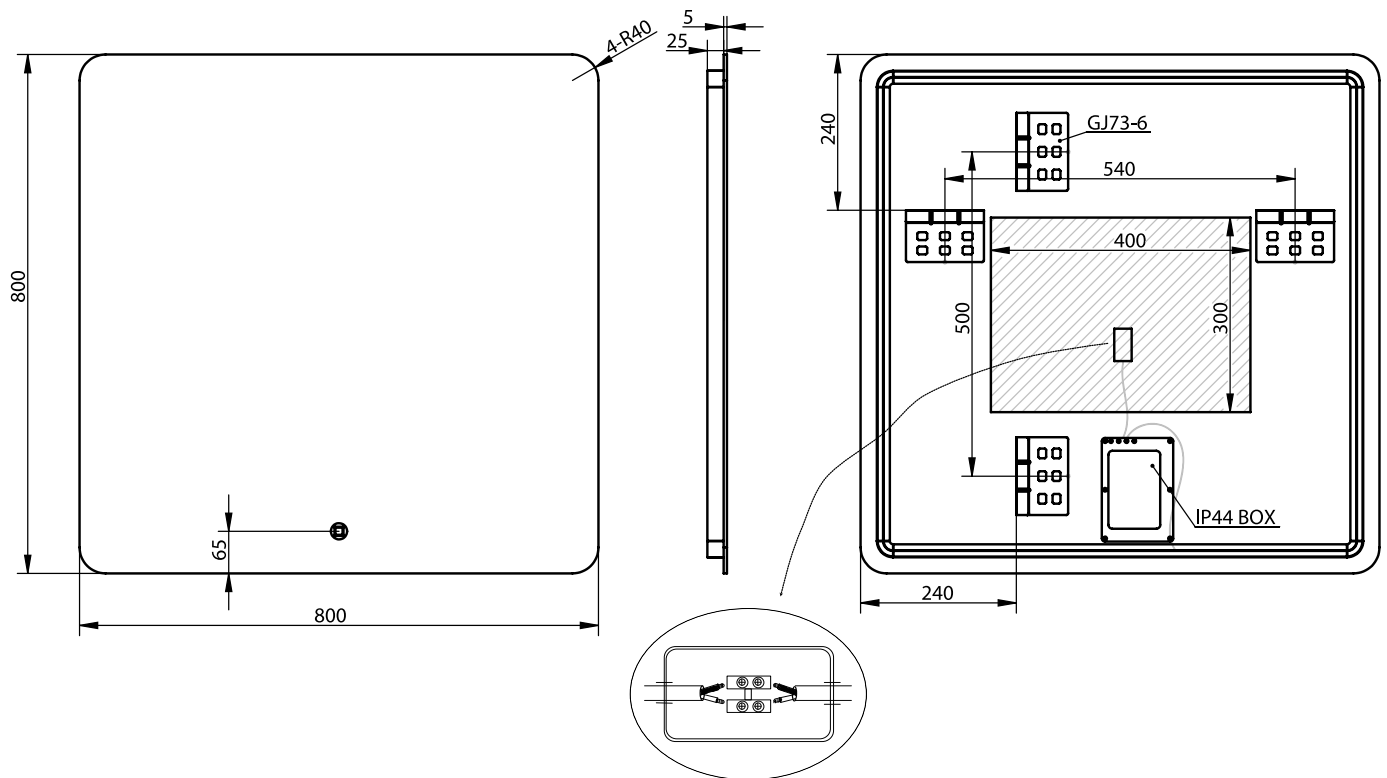

# Orø 80 spegel

SKU: 30020255

**Färg:** Glas  
**Storlek:** 80cm / 80cm / 3.7cm  
**Vikt:** 7.4kg netto

## Orø 80 spegel Detaljer:

Ramrefri spegel i aluminium med LED-bakgrundsbelysning. Spegeln manövreras via peksknappen och har justerbar LED-lampa i Kelvin 3200-6000. Anti-dim-funktionen minskar ångan sig på glaset. Spegeln finns i många olika storlekar.