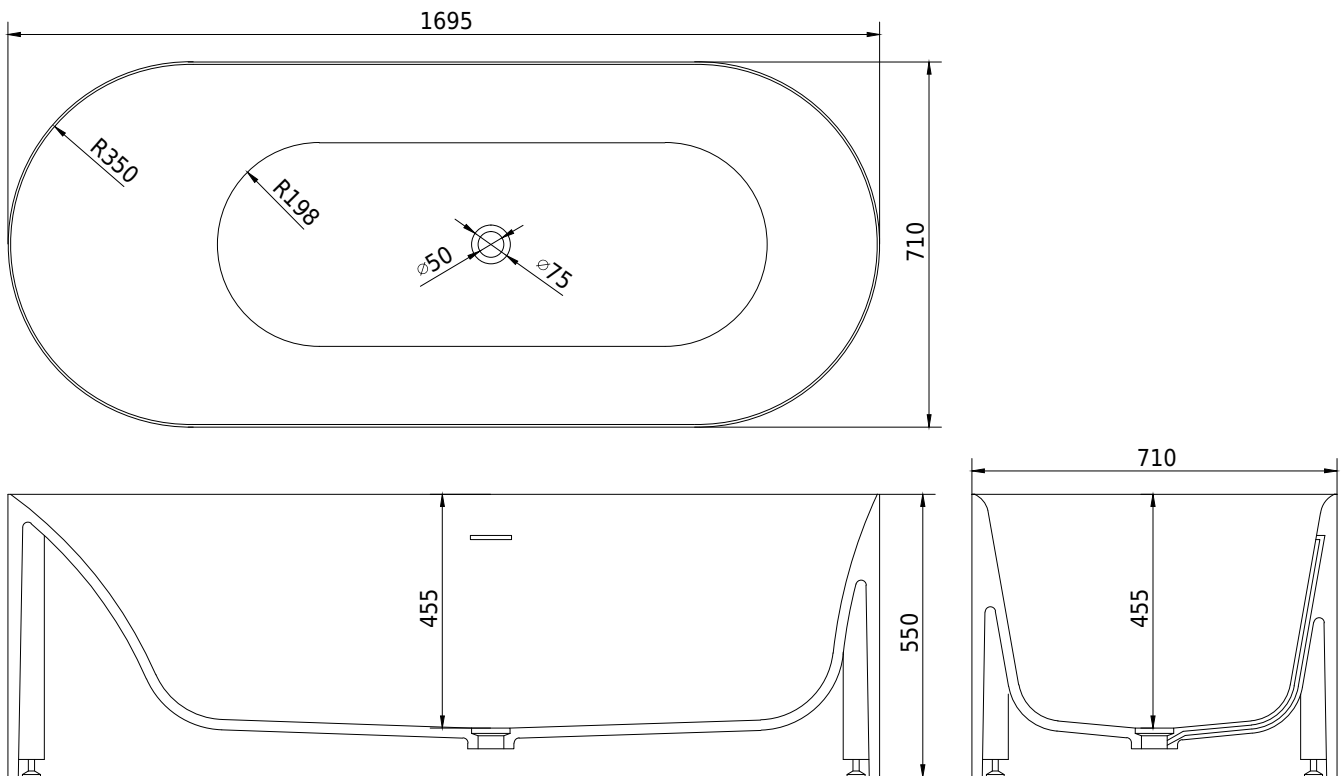

SQ1 oval badkar

SKU: 40030041

Färg:	Matt vit
Liter:	260 bräddavlopp
Storlek:	55cm / 169.5cm / 71cm
Vikt:	168kg netto

SQ1 oval badkar Detaljer:

Copenhagen Bath har i samarbete med Studio Mikal Harrsen utvecklat ett antal mönster för Scandinavian Suites-serien med geometri, minimalism och funktion i fokus. Vid utformningen av badkarsserien SQ1 har man lagt stor vikt vid ergonomi och välbefinnande. Tack vare badkarens inredning erbjuder Copenhagen Bath den oöverträffade bästa komforten på marknaden med dessa mönster.

SQ1 levereras med monterad bottenventil i samma mattvita material som badkaret. Mikal Harrsen har också designat en lämplig pall med förvaringsutrymme under sätet. Förutom SQ1-serien har han också designat en serie skåp, SQ2, som är modulbaserad, vilket innebär att du kan sätta ihop skåpen som du vill.