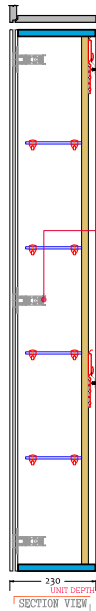

SQ2 högkab

SKU: 30010151

Soft Close Hinge (inline plate)

Cover Caps On Opposite Side Panel

Färg: Matt vit
Storlek: 145cm / 36cm / 23cm
Vikt: 35.7kg netto

SQ2 högkab Detaljer: