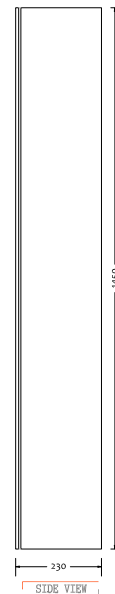

SQ2 högkab

SKU: 30010151

Soft Close Hinge (inline plate)

Cover Caps On Opposite Side Panel

Färg: Matt vit
Storlek: 145cm / 36cm / 23cm
Vikt: 35.7kg netto

SQ2 högkab Detaljer: