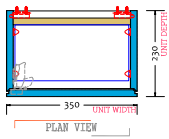

SQ2 högkab

SKU: 30010151

Soft Close Hinge (inline plate)

Cover Caps On Opposite Side Panel

Färg: Matt vit
Storlek: 145cm / 36cm / 23cm
Vikt: 35.7kg netto

SQ2 högkab Detaljer: