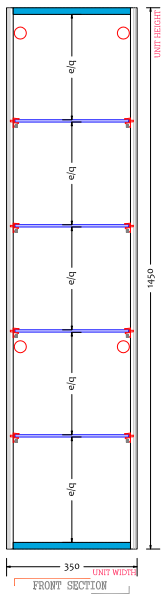

SQ2 högkab

SKU: 30010151

Soft Close Hinge (inline plate)

Cover Caps On Opposite Side Panel

Färg: Matt vit
Storlek: 145cm / 36cm / 23cm
Vikt: 35.7kg netto

SQ2 högkab Detaljer: