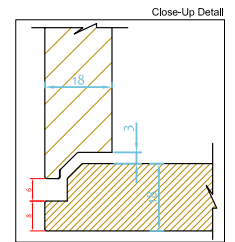

SQ2 högkab

SKU: 30010151

Soft Close Hinge (inline plate)

Cover Caps On Opposite Side Panel

Färg: Matt vit
Storlek: 145cm / 36cm / 23cm
Vikt: 35.7kg netto

SQ2 högkab Detaljer: