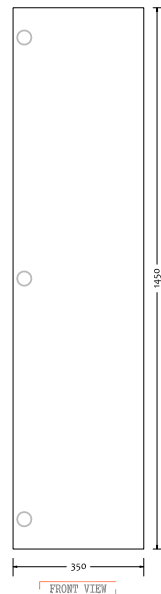

SQ2 högkab

SKU: 30010151

Soft Close Hinge (inline plate)

Cover Caps On Opposite Side Panel

Färg: Matt vit
Storlek: 145cm / 36cm / 23cm
Vikt: 35.7kg netto

SQ2 högkab Detaljer: