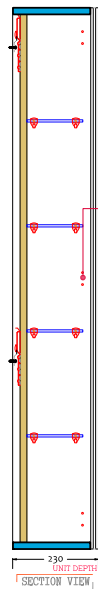

SQ2 högkab

SKU: 30010151

Soft Close Hinge (inline plate)

Cover Caps On Opposite Side Panel

Färg: Matt vit
Storlek: 145cm / 36cm / 23cm
Vikt: 35.7kg netto

SQ2 högkab Detaljer: