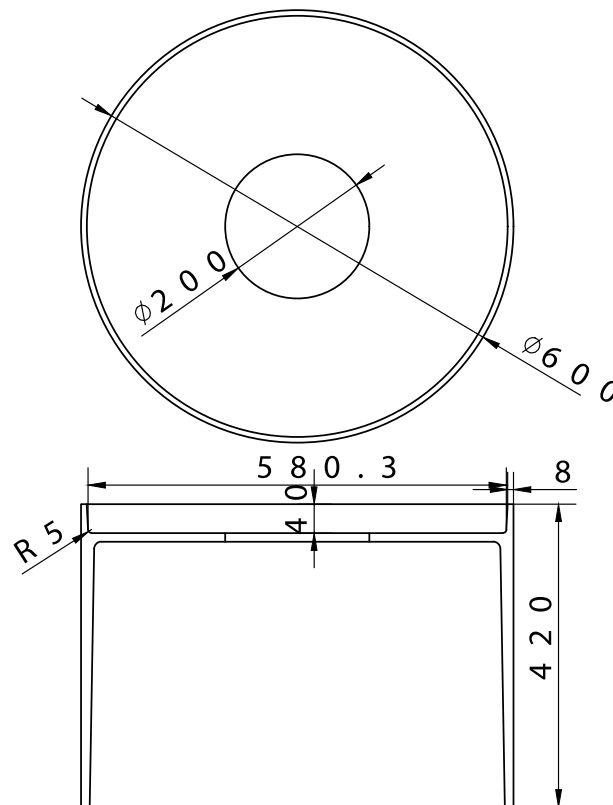

## SQ1 pall

SKU: 40040095

<b>Färg:</b>	Matt vit
<b>Storlek:</b>	42cm / 60cm / 60cm
<b>Vikt:</b>	21kg netto