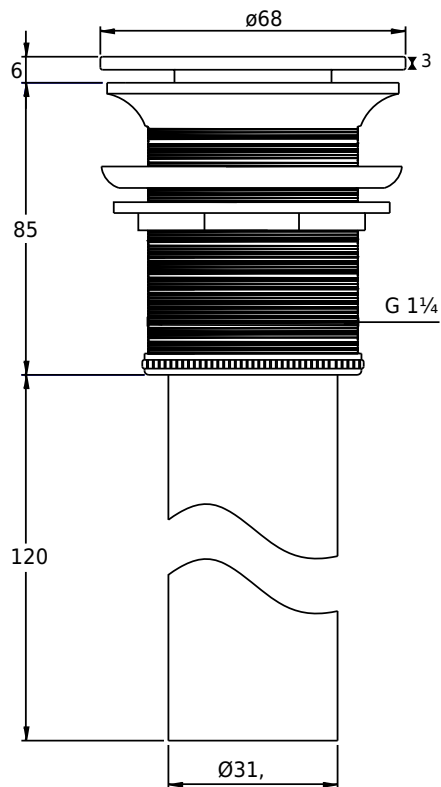

## Bottenventil push-open Acovi

SKU: 40040006

<b>Färg:</b>	Matt vit
<b>Storlek:</b>	8.5cm / 6.8cm / 6.8cm
<b>Vikt:</b>	0.31kg netto

### Bottenventil push-open Acovi Detaljer:

Bottenventil med push-open funktion. Topp i massiv Acovi komposit. Passar ihop alla handfat med synlig bottenventil.