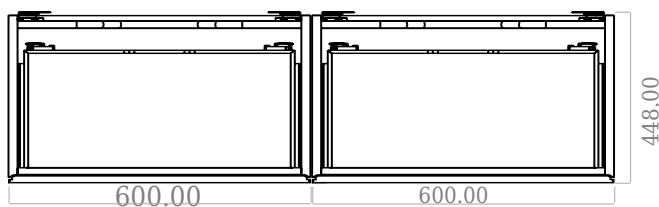

# SQ2 120 dubbel kabinet med dobbel handfat

SKU: 30010162

F View

Side View

Top View

Back View

**Färg:** Matt vit  
**Storlek:** 60cm / 120cm / 45cm  
**Vikt:** 81.44kg netto

**SQ2 120 dubbel kabinet med dobbel handfat Detaljer:**