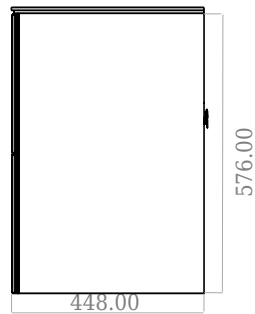

# SQ2 120 dubbel kabinet med dobbel handfat

SKU: 30010162

F View

Side View

Top View

Back View

**Färg:** Matt vit  
**Storlek:** 60cm / 120cm / 45cm  
**Vikt:** 81.44kg netto

**SQ2 120 dubbel kabinet med dobbel handfat Detaljer:**