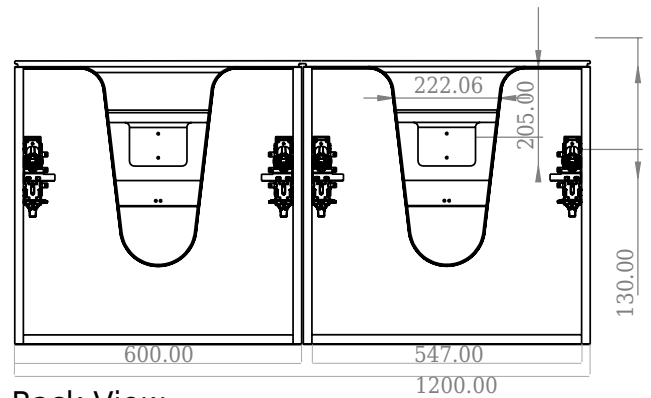

# SQ2 120 dubbel kabinet med dobbel handfat

SKU: 30010162

F View

Side View

Top View

Back View

**Färg:** Matt vit  
**Storlek:** 60cm / 120cm / 45cm  
**Vikt:** 81.44kg netto

**SQ2 120 dubbel kabinet med dobbel handfat Detaljer:**