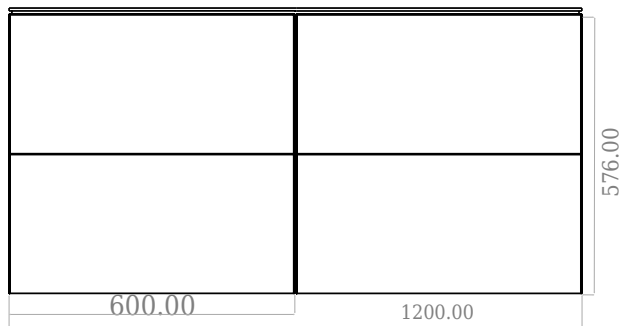

# SQ2 120 dubbel kabinet med dobbel handfat

SKU: 30010162

F View

Side View

Top View

Back View

**Färg:** Matt vit  
**Storlek:** 60cm / 120cm / 45cm  
**Vikt:** 81.44kg netto

**SQ2 120 dubbel kabinet med dobbel handfat Detaljer:**