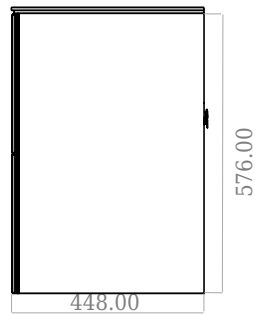

# SQ2 120 kabinet med vänster handfat

SKU: 30010163

F View

Side View

Top View

Back View

**Färg:** Matt vit  
**Storlek:** 60cm / 120cm / 45cm  
**Vikt:** 75.72kg netto

**SQ2 120 kabinet med vänster handfat Detaljer:**