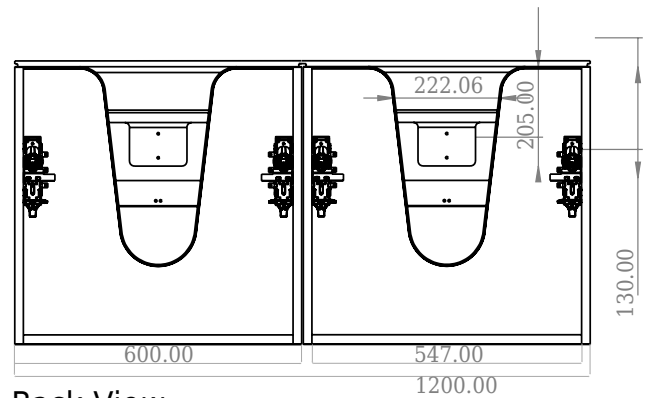

# SQ2 120 kabinet med vänster handfat

SKU: 30010163

F View

Side View

Top View

Back View

**Färg:** Matt vit  
**Storlek:** 60cm / 120cm / 45cm  
**Vikt:** 75.72kg netto

**SQ2 120 kabinet med vänster handfat Detaljer:**