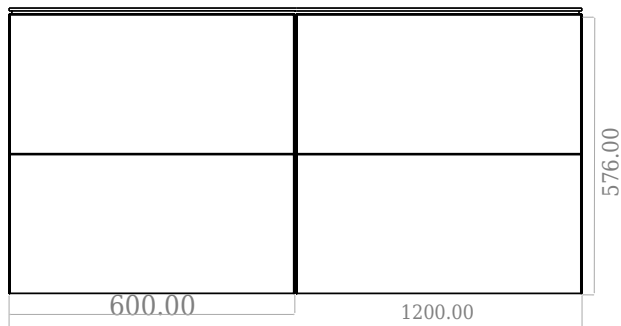

# SQ2 120 kabinet med vänster handfat

SKU: 30010163

F View

Side View

Top View

Back View

**Färg:** Matt vit  
**Storlek:** 60cm / 120cm / 45cm  
**Vikt:** 75.72kg netto

**SQ2 120 kabinet med vänster handfat Detaljer:**