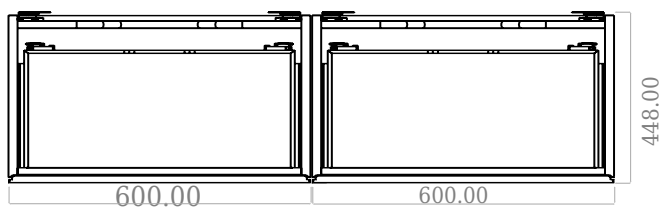

# SQ2 120 kabinet med vänster handfat

SKU: 30010163

F View

Side View

Top View

Back View

**Färg:** Matt vit  
**Storlek:** 60cm / 120cm / 45cm  
**Vikt:** 75.72kg netto

**SQ2 120 kabinet med vänster handfat Detaljer:**