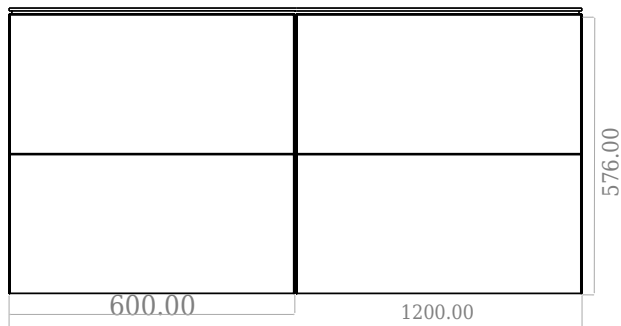

SQ2 120 kabinet med höger handfat

SKU: 30010164

F View

Side View

Top View

Back View

Färg: Matt vit
Storlek: 60cm / 120cm / 45cm
Vikt: 75.72kg netto

SQ2 120 kabinet med höger handfat Detaljer: