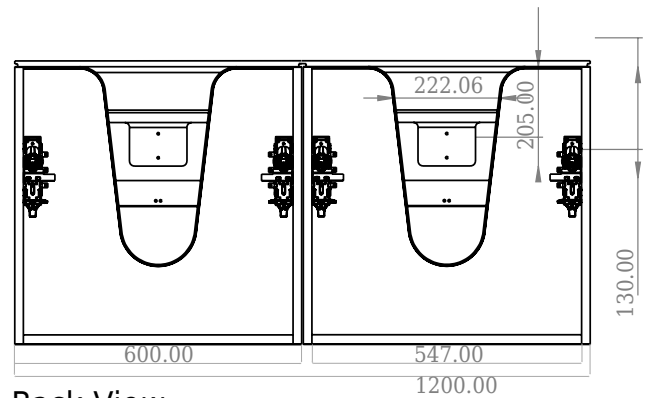

SQ2 120 kabinet med höger handfat

SKU: 30010164

F View

Side View

Top View

Back View

Färg: Matt vit
Storlek: 60cm / 120cm / 45cm
Vikt: 75.72kg netto

SQ2 120 kabinet med höger handfat Detaljer: