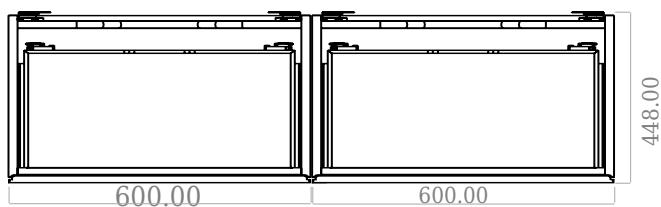

SQ2 120 kabinet med höger handfat

SKU: 30010164

F View

Side View

Top View

Back View

Färg: Matt vit
Storlek: 60cm / 120cm / 45cm
Vikt: 75.72kg netto

SQ2 120 kabinet med höger handfat Detaljer: