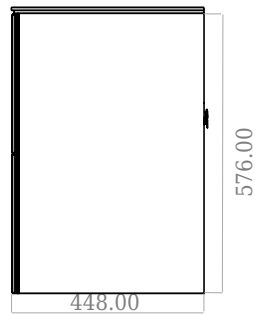

SQ2 120 kabinet med höger handfat

SKU: 30010164

F View

Side View

Top View

Back View

Färg: Matt vit
Storlek: 60cm / 120cm / 45cm
Vikt: 75.72kg netto

SQ2 120 kabinet med höger handfat Detaljer: