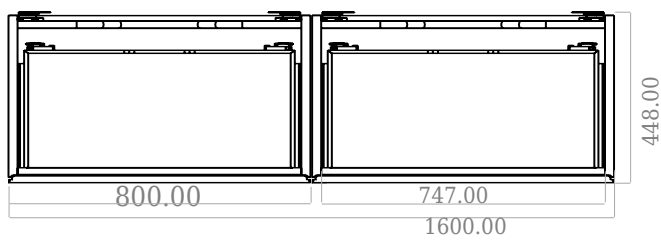

SQ2 160 kabinet med vänster handfat

SKU: 30010170

F View

Side View

Top View

Back View

Färg: Matt vit
Storlek: 57.6cm / 160cm / 45cm
Vikt: 109kg netto

SQ2 160 kabinet med vänster handfat Detaljer: