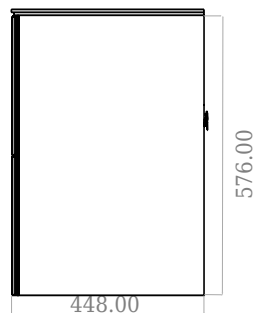

SQ2 160 kabinet med vänster handfat

SKU: 30010170

F View

Side View

Top View

Back View

Färg: Matt vit
Storlek: 57.6cm / 160cm / 45cm
Vikt: 109kg netto

SQ2 160 kabinet med vänster handfat Detaljer: