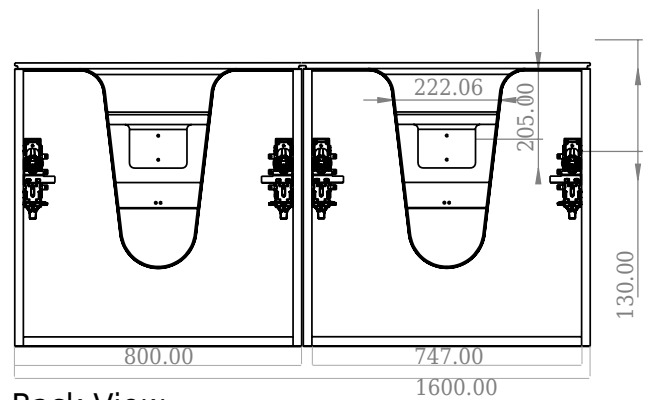

SQ2 160 kabinet med vänster handfat

SKU: 30010170

F View

Side View

Top View

Back View

Färg: Matt vit
Storlek: 57.6cm / 160cm / 45cm
Vikt: 109kg netto

SQ2 160 kabinet med vänster handfat Detaljer: