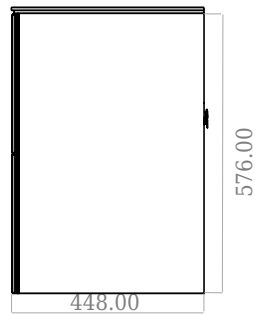

# SQ2 160 kabinet med höger handfat

SKU: 30010171

F View

Side View

Top View

Back View

**Färg:** Matt vit  
**Storlek:** 57.6cm / 160cm / 45cm  
**Vikt:** 109kg netto

**SQ2 160 kabinet med höger handfat Detaljer:**