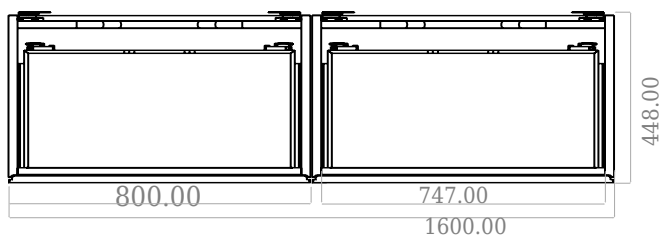

# SQ2 160 kabinet med höger handfat

SKU: 30010171

F View

Side View

Top View

Back View

**Färg:** Matt vit  
**Storlek:** 57.6cm / 160cm / 45cm  
**Vikt:** 109kg netto

**SQ2 160 kabinet med höger handfat Detaljer:**