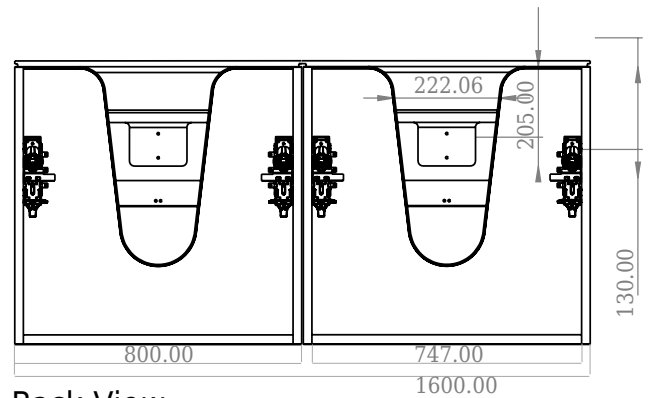

# SQ2 160 kabinet med höger handfat

SKU: 30010171

F View

Side View

Top View

Back View

**Färg:** Matt vit  
**Storlek:** 57.6cm / 160cm / 45cm  
**Vikt:** 109kg netto

**SQ2 160 kabinet med höger handfat Detaljer:**